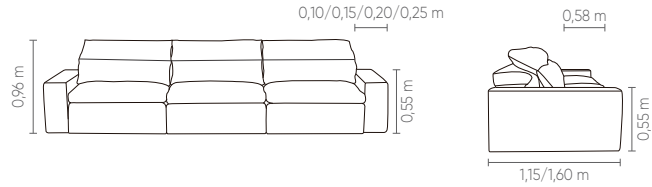

CARUZO

1B1(D/E)	ASS	ENC
0,80 m	1	1
0,90 m	1	1
1,00 m	1	1
1,20 m	1	1
1,30 m	1	1

SB BI	ASS	ENC
1,30 m	1	1
1,40 m	1	1
1,50 m	1	1
1,60 m	1	1
1,70 m	1	1
1,80 m	1	1
1,90 m	1	1

CTO	ASS	ENC
1,15 x 1,15 m	1	2

SB	ASS	ENC
0,80 m	1	1
0,90 m	1	1
1,00 m	1	1
1,10 m	1	1
1,20 m	1	1
1,30 m	1	1

PUFF

0,80 x 0,60 m
1,00 x 0,60 m
1,20 x 0,60 m

Conforto Cozy*.

Assento articulado com abertura de 50cm. Almofada fixa com pena de ganso sem detalhe de costura. Encosto reclinável com costura em pesponto simples. Almofada solta sem detalhe de costura. Braço desmontável com costura em pesponto simples. Almofadas complementares decorativa 60x60cm sem detalhe de costura apenas no módulo CTO. Suporte em pés em polipropileno injetado na cor preta.

Medidas podem apresentar leves variações. Nos reservamos o direito de efetuar alterações sem consulta prévia.

Articulated seat with 50cm opening. Fixed cushion with goose feather. Reclining back in simple backstitch. Loose pillow. Removable arm in simple topstitching. Complementary decorative pillows 60x60cm only in the CTO module. Support in black injected polypropylene feet.

Asiento articulado con apertura de 50cm. Cojín fijo con pluma de ganso. Espalda reclinada en pespunte simple. Almofada suelta. Brazo extraíble con pespuntos sencillos. Cojines decorativos complementarios 60x60cm solo en el módulo CTO. Soporte en pies de polipropileno inyectado negro.