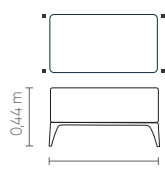

PUFF
0,80 x 0,60 m
0,90 x 0,60 m
1,00 x 0,60 m
1,10 x 0,60 m
1,20 x 0,60 m
1,30 x 0,60 m