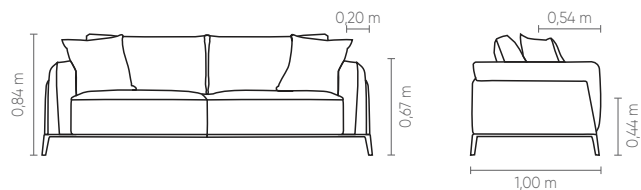

BEDFORD

POL 1,20 m
ASS 1
BRA 2
ENC 1

PUFF
0,80 x 0,60 m
0,90 x 0,60 m
1,00 x 0,60 m
1,10 x 0,60 m
1,20 x 0,60 m
1,30 x 0,60 m

PUFF CTO
1,00 x 1,00 m