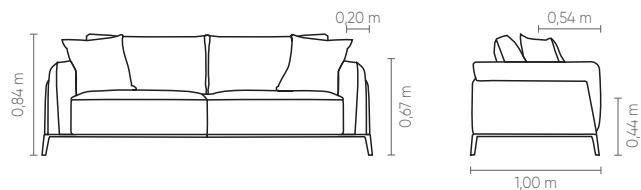

BEDFORD

2B2	ASS	BRA	ENC
1,80 m	2	2	2
2,00 m	2	2	2
2,20 m	2	2	2
2,40 m	2	2	2
2,60 m	2	2	2
2,80 m	2	2	2
3,00 m	2	2	2

1B+1B	ASS	BRA	ENC
1,80 m	2	2	2
2,00 m	2	2	2
2,20 m	2	2	2
2,40 m	2	2	2
2,60 m	2	2	2
2,80 m	2	2	2
3,00 m	2	2	2

1B1 (D/E)	ASS	BRA	ENC
1,00 m	1	1	1
1,10 m	1	1	1
1,20 m	1	1	1
1,30 m	1	1	1
1,40 m	1	1	1
1,50 m	1	1	1

1B2 (D/E)	ASS	BRA	ENC
1,80 m	2	1	2
2,00 m	2	1	2
2,20 m	2	1	2
2,40 m	2	1	2
2,60 m	2	1	2
2,80 m	2	1	2

1B+PUFF BI (D/E)	ASS	BRA	ENC
1,80 m	2	1	1
2,00 m	2	1	1
2,20 m	2	1	1
2,40 m	2	1	1
2,60 m	2	1	1
2,80 m	2	1	1

SB 1	ASS	ENC
0,80 m	1	1
0,90 m	1	1
1,00 m	1	1
1,10 m	1	1
1,20 m	1	1
1,30 m	1	1

SB+PUFF BI (D/E)	ASS	ENC
1,60 m	2	1
1,80 m	2	1
2,00 m	2	1
2,20 m	2	1
2,40 m	2	1
2,60 m	2	1

CTO	ASS	DEC	ENC
1,00 m	1	1	2

CTO+PUFF BI (D/E)	ASS	BRA	ENC
1,80 m	2	1	2
1,90 m	2	1	2
2,00 m	2	1	2
2,10 m	2	1	2
2,20 m	2	1	2
2,30 m	2	1	2

CH 1B (D/E)	ASS	BRA	ENC
1,10 x 1,60 m	1	1	1
1,20 x 1,60 m	1	1	1
1,30 x 1,60 m	1	1	1
1,40 x 1,60 m	1	1	1

Conforto EasyFit®. Assento com almofada fixa costurada com fole composê. Encosto e braço fixos costurados com fole composê e caixa com costura em pesponto simples. Almofada de encosto solta e decorativa de braço 55x45cm costurada com fole. Base em aço carbono nos acabamentos pintura MTX e metalizada.

EasyFit® Comfort. Fixed seat, loose backrest cushion and 45x55cm decorative cushions. Carbon steel base available in microtextured electrostatic or metallic painting.

Confort EasyFit® Asiento fijo, cojín de respaldo suelto y cojines decorativos 45x55cm. Bases disponibles en acero al carbono con acabado de pintura electrostática microtexturizada o metalizada.

sentido do tecido das modulações

Medidas podem apresentar leves variações. Nos reservamos o direito de efetuar alterações sem consulta prévia.