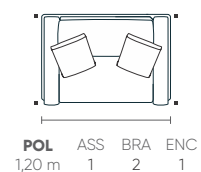

BEDFORD

POL 1,20 m
ASS 1
BRA 2
ENC 1