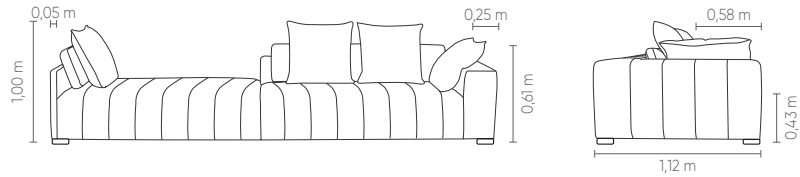

ARTTIS

2B1	ASS	BRA	DEC	LOMB
2,10 m	2	2	4	2
2,50 m	2	2	4	2
2,90 m	2	2	4	2
3,30 m	2	2	4	2

1B1 (D/E)	ASS	BRA	DEC	LOMB
1,05 m	1	1	2	1
1,25 m	1	1	2	1
1,45 m	1	1	2	1
1,65 m	1	1	2	1
1,85 m	1	1	2	1

1B2 (D/E)	ASS	BRA	DEC	LOMB
2,25 m	2	1	4	2
2,65 m	2	1	4	2
3,05 m	2	1	4	2

1B 25cm S/ENC (D/E)	ASS	DEC	LOMB
1,05 m	1	1	1
1,25 m	1	1	1
1,45 m	1	1	1
1,65 m	1	1	1
1,85 m	1	1	1

1B 05cm S/ENC (D/E)	ASS	DEC	LOMB
0,85 m	1	1	1
1,05 m	1	1	1
1,25 m	1	1	1
1,45 m	1	1	1
1,65 m	1	1	1

SB 1	ASS	DEC	LOMB
0,80 m	1	2	1
1,00 m	1	2	1
1,20 m	1	2	1
1,40 m	1	2	1
1,60 m	1	2	1

SB 1	ASS	DEC	LOMB
2,00 m	2	4	2
2,40 m	2	4	2
2,80 m	2	4	2

Conforto EasyFit®.
Assento, encosto e braços fixos com costura em pesponto simples, detalhes em pesponto duplo e revêu. Almofada decorativa e almofada de braço solta com costura em folo. Almofada lombar 30cm de altura com costura em pesponto simples. Pés em polipropileno injetado na cor preta.

Medidas podem apresentar leves variações. Nos reservamos o direito de efetuar alterações sem consulta prévia.

EasyFit® Comfort. Fixed seat, loose backrest cushion and 30x30cm decorative cushions. Black injected polypropylene feet.

Confort EasyFit®. Asiento fijo, cojín de respaldo suelto y cojines decorativos 30x30cm. Patas de polipropileno inyectado color negro.