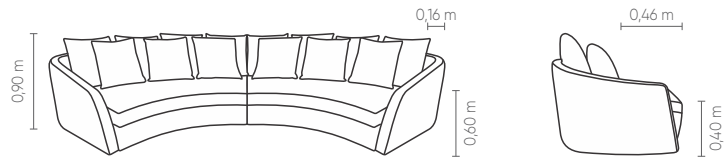

AMALFI

2B2	LARG EXT.	ENC
0,95 + 0,95 m	2,80 m	8
1,05 + 1,05 m	3,00 m	8
1,15 + 1,15 m	3,20 m	10
1,25 + 1,25 m	3,40 m	10
1,35 + 1,35 m	3,60 m	10

1B1 (D/E)	LARG EXT.	ENC
1,15 m	1,60 m	5
1,25 m	1,70 m	5
1,35 m	1,80 m	5
1,45 m	1,90 m	6
1,55 m	2,00 m	6
1,65 m	2,10 m	7
1,75 m	2,20 m	7
1,85 m	2,30 m	8
1,95 m	2,40 m	8

SB1	LARG EXT.	ENC
1,00 m	2,05 m	3
1,10 m	2,15 m	3
1,20 m	2,25 m	3
1,30 m	2,35 m	4
1,40 m	2,45 m	4
1,50 m	2,55 m	5
1,60 m	2,65 m	5
1,70 m	2,75 m	6
1,80 m	2,85 m	6

PUFF	ALT
0,45 x 0,85 m	0,40 m

Conforto Slim.*

Assento, encosto e braços fixos com costura em pesponto simples. Almofada de assento fixa com costura em fole. Almofada decorativa 60x60cm com costura em fole. Pés em polipropileno injetado na cor preta.

Medidas podem apresentar leves variações. Nos reservamos o direito de efetuar alterações sem consulta prévia.

Slim® Comfort. Seat, back and fixed arms with simple backstitch stitching. Fixed seat cushion with bellows stitching. Decorative pillow 60x60cm with bellows stitching. Black injected polypropylene feet.

Confort Slim® Asiento, respaldo y brazos fijos con pespuntos sencillos. Cojín de asiento fijo con costuras de fuelle. Cojín decorativo 60x60cm con fuelle cosido. Pies de polipropileno injetado negro.