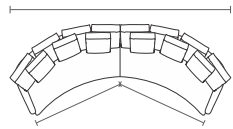

AMALFI

2B2	LARG EXT.	ENC
0,95 + 0,95 m	2,80 m	8
1,05 + 1,05 m	3,00 m	8
1,15 + 1,15 m	3,20 m	10
1,25 + 1,25 m	3,40 m	10
1,35 + 1,35 m	3,60 m	10