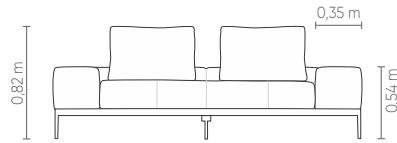

ALGIZ

SB + PUFF BI (D/E)	ASS	ENC	ROL
0,80 x 0,80 m	2	1	1
0,90 x 0,90 m	2	1	1
1,00 x 1,00 m	2	1	1
1,10 x 1,10 m	2	1	1
1,20 x 1,20 m	2	1	1

CTO	ASS	ENC	ROL
1,05 x 1,05 m	1	2	2

CTO + PUFF BI (D/E)	ASS	ENC	ROL
1,05 + 0,80 m	2	2	2
1,05 + 0,90 m	2	2	2
1,05 + 1,00 m	2	2	2
1,05 + 1,10 m	2	2	2
1,05 + 1,20 m	2	2	2

1B1 S/ ENC	ASS	ENC	ROL
1,15 m	1	1	1
1,25 m	1	1	1
1,35 m	1	1	1
1,45 m	1	1	1
1,55 m	1	1	1

PUFF BI
0,80 x 1,05 m
0,90 x 1,05 m
1,00 x 1,05 m
1,10 x 1,05 m
1,20 x 1,05 m

PUFF MEIO
0,80 x 1,05 m
0,90 x 1,05 m
1,00 x 1,05 m
1,10 x 1,05 m
1,20 x 1,05 m

PUFF CTO
1,05 x 1,05 m

PUFF
0,80 x 0,40 m
0,90 x 0,40 m
1,00 x 0,40 m
1,10 x 0,40 m
1,20 x 0,40 m

PUFF
0,80 x 1,45 m
0,90 x 1,45 m
1,00 x 1,45 m
1,10 x 1,45 m
1,20 x 1,45 m

ENC ROL	ENC	ROL
0,80 x 0,15 m	1	1

Conforto EasyFit*

Assento fixo, sem detalhe de costura. Encosto e braços fixos, sem detalhe de costura. Produto com opção de almofada de encosto aberta ou fechada, pesponto simples e pesponto pastel. Almofada de assento fixa, com costura em ponto puxado. Almofada de rolinho de apoio no encosto com detalhe de costura em pesponto simples. Base em aço carbono disponível para pintura MTX ou pintura metalizada.

Medidas podem apresentar leves variações. Nos reservamos o direito de efetuar alterações sem consulta prévia.

EasyFit® Comfort. Fixed seat. Fixed backrest and armrests. Product with option of open or closed backrest cushion. Fixed seat cushion. Support roll pillow on the backrest. Carbon steel base available in microtextured electrostatic or metallic painting.

Confort EasyFit®. Asiento, cojín de asiento, respaldo y brazos fijos. Producto con opción de cojín de respaldo abierto o cerrado. Cojín de asiento fijo. Cojín de apoyo cilíndrico en el respaldo. Base de acero al carbono disponible para pintura MTX o pintura metalizada.