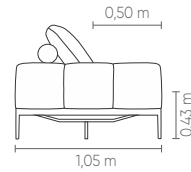

ALGIZ

SB + PUFF BI (D/E)	ASS	ENC	ROL
0,80 x 0,80 m	2	1	1
0,90 x 0,90 m	2	1	1
1,00 x 1,00 m	2	1	1
1,10 x 1,10 m	2	1	1
1,20 x 1,20 m	2	1	1

CTO	ASS	ENC	ROL
1,05 x 1,05 m	1	2	2

CTO + PUFF BI (D/E)	ASS	ENC	ROL
1,05 + 0,80 m	2	2	2
1,05 + 0,90 m	2	2	2
1,05 + 1,00 m	2	2	2
1,05 + 1,10 m	2	2	2
1,05 + 1,20 m	2	2	2

1B1 S/ ENC	ASS	ENC	ROL
1,15 m	1	1	1
1,25 m	1	1	1
1,35 m	1	1	1
1,45 m	1	1	1
1,55 m	1	1	1

PUFF BI
0,80 x 1,05 m
0,90 x 1,05 m
1,00 x 1,05 m
1,10 x 1,05 m
1,20 x 1,05 m

PUFF MEIO
0,80 x 1,05 m
0,90 x 1,05 m
1,00 x 1,05 m
1,10 x 1,05 m
1,20 x 1,05 m

PUFF CTO
1,05 x 1,05 m

PUFF
0,80 x 0,40 m
0,90 x 0,40 m
1,00 x 0,40 m
1,10 x 0,40 m
1,20 x 0,40 m

PUFF
0,80 x 1,45 m
0,90 x 1,45 m
1,00 x 1,45 m
1,10 x 1,45 m
1,20 x 1,45 m

ENC ROL	ENC	ROL
0,80 x 0,15 m	1	1

Conforto EasyFit*

Assento fixo, sem detalhe de costura. Encosto e braços fixos, sem detalhe de costura. Produto com opção de almofada de encosto aberta ou fechada, pesponto simples e pesponto pastel. Almofada de assento fixa, com costura em ponto puxado. Almofada de rolinho de apoio no encosto com detalhe de costura em pesponto simples. Base em aço carbono disponível para pintura MTX ou pintura metalizada.

Medidas podem apresentar leves variações. Nos reservamos o direito de efetuar alterações sem consulta prévia.

EasyFit® Comfort. Fixed seat. Fixed backrest and armrests. Product with option of open or closed backrest cushion. Fixed seat cushion. Support roll pillow on the backrest. Carbon steel base available in microtextured electrostatic or metallic painting.

Confort EasyFit®. Asiento, cojín de asiento, respaldo y brazos fijos. Producto con opción de cojín de respaldo abierto o cerrado. Cojín de asiento fijo. Cojín de apoyo cilíndrico en el respaldo. Base de acero al carbono disponible para pintura MTX o pintura metalizada.