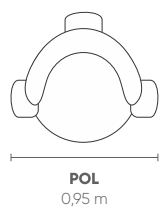

ÁBACO

Assento, encosto e braço fixos, sem detalhe de costura. Pés niveladores em aço carbono. Produto disponível para tecido 3D knit.

Fixed seat, backrest and armrest. Carbon steel leveling feet. Product available in 3D knit fabric.

Asiento, respaldo y brazos fijos. Patas niveladores en acero al carbono. Producto disponible en tela 3D knit.

Century