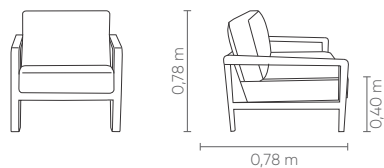

LIBIA

POL
0,78m | 1,05m