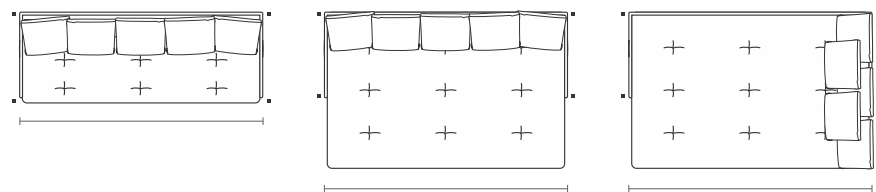

CARTIER

2B1	ASS	DEC
1,58 m	1	4
1,78 m	1	4
1,98 m	1	5
2,18 m	1	5
2,38 m	1	6