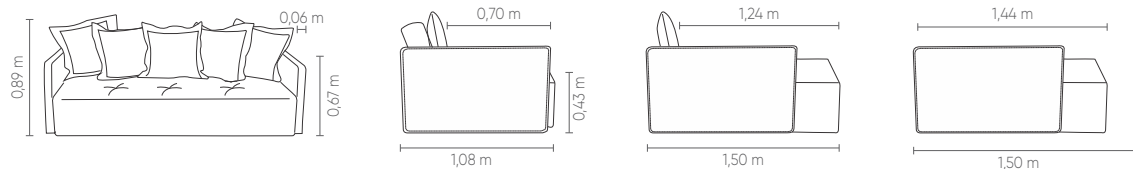

CARTIER

2B1	ASS	DEC
1,58 m	1	4
1,78 m	1	4
1,98 m	1	5
2,18 m	1	5
2,38 m	1	6