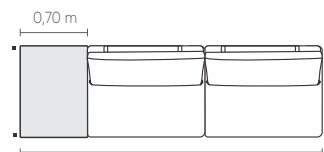

LINARES

SB2 AP (D/E)	ASS	ENC	ROL
2,14 m	2	2	2
2,34 m	2	2	2
2,54 m	2	2	2
2,74 m	2	2	2
2,94 m	2	2	2
3,14 m	2	2	2