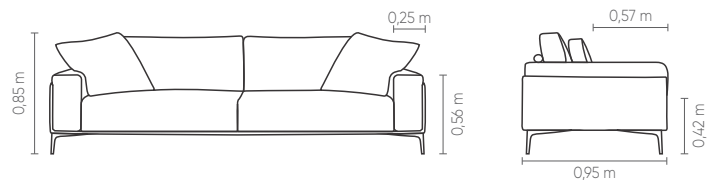

LINARES

SB2 AP (D/E)	ASS	ENC	ROL
2,14 m	2	2	2
2,34 m	2	2	2
2,54 m	2	2	2
2,74 m	2	2	2
2,94 m	2	2	2
3,14 m	2	2	2

CTO	ASS	DEC	ENC	ROL
0,95 m	1	1	2	1

CH 1B (D/E)	ASS	BRA	ENC	ROL
1,05 x 1,60 m	1	1	1	1
1,15 x 1,60 m	1	1	1	1
1,25 x 1,60 m	1	1	1	1
1,35 x 1,60 m	1	1	1	1

Conforto EasyFit*

Assento, braço e encosto fixos com costura em pesponto simples. Caixa de encosto fixa, costurada com fole e opções de acabamento em couro. Almofada de encosto solta, com costura em pesponto simples e fole. Almofada apoio de encosto cilíndrica com costura em pesponto simples e decorativa 60x60cm. Aparador em MDF nos acabamentos laminado, verniz, laca e laca metalizado. Pés em alumínio nos acabamentos pintura MTX e pintura metalizada.

sentido do tecido das modulações

Medidas podem apresentar leves variações. Nos reservamos o direito de efetuar alterações sem consulta prévia.

EasyFit* comfort. Fixed seat and backrest, backrest finish available in natural leather. Loose backrest cushion, cylindrical cushion for back support, and 60x60cm decorative cushions. Aluminium feet in microtextured electrostatic or metallic painting.

Confort EasyFit.*Asiento y respaldo fijos, acabado del respaldo disponible en cuero natural. Cojín del respaldo suelto, cojín cilíndrico de apoyo al respaldo y cojines decorativos 60x60cm. Patas de aluminio en acabado de pintura electroestática microtexturizada o metalizada.