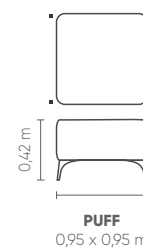

Conforto EasyFit*

Assento, braço e encosto fixos com costura em pesponto simples. Caixa de encosto fixa, costurada com fole e opções de acabamento em couro. Almofada de encosto solta, com costura em pesponto simples e fole. Almofada apoio de encosto cilíndrica com costura em pesponto simples e decorativa 60x60cm. Aparador em MDF nos acabamentos laminado, verniz, laca e laca metalizado. Pés em alumínio nos acabamentos pintura MTX e pintura metalizada.

sentido do tecido das modulações

Medidas podem apresentar leves variações. Nos reservamos o direito de efetuar alterações sem consulta prévia.

EasyFit* comfort. Fixed seat and backrest, backrest finish available in natural leather. Loose backrest cushion, cylindrical cushion for back support, and 60x60cm decorative cushions. Aluminium feet in microtextured electrostatic or metallic painting.

Confort EasyFit.*Asiento y respaldo fijos, acabado del respaldo disponible en cuero natural. Cojín del respaldo suelto, cojín cilíndrico de apoyo al respaldo y cojines decorativos 60x60cm. Patas de aluminio en acabado de pintura electroestática microtexturizada o metalizada.