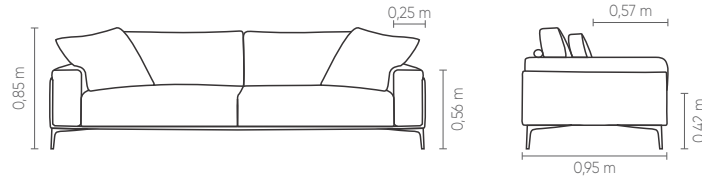

LINARES

2B2	ASS	BRA	ENC	ROL
1,90 m	2	2	2	2
2,10 m	2	2	2	2
2,30 m	2	2	2	2
2,50 m	2	2	2	2
2,70 m	2	2	2	2
2,90 m	2	2	2	2

1B1 (D/E)	ASS	BRA	ENC	ROL
1,05 m	1	1	1	1
1,15 m	1	1	1	1
1,25 m	1	1	1	1
1,35 m	1	1	1	1
1,45 m	1	1	1	1
1,55 m	1	1	1	1

1B2 (D/E)	ASS	BRA	ENC	ROL
1,65 m	2	1	2	2
1,85 m	2	1	2	2
2,05 m	2	1	2	2
2,25 m	2	1	2	2
2,45 m	2	1	2	2
2,65 m	2	1	2	2

SB 1	ASS	ENC	ROL
0,82 m	1	1	1
0,92 m	1	1	1
1,02 m	1	1	1
1,12 m	1	1	1
1,22 m	1	1	1
1,32 m	1	1	1

SB 2	ASS	ENC	ROL
1,44 m	2	2	2
1,64 m	2	2	2
1,84 m	2	2	2
2,04 m	2	2	2
2,24 m	2	2	2
2,44 m	2	2	2

SB1 AP (D/E)	ASS	ENC	ROL
1,22 m	1	1	1
1,32 m	1	1	1
1,42 m	1	1	1
1,52 m	1	1	1
1,62 m	1	1	1
1,72 m	1	1	1

SB1 AP (D/E)	ASS	ENC	ROL
1,52 m	1	1	1
1,62 m	1	1	1
1,72 m	1	1	1
1,82 m	1	1	1
1,92 m	1	1	1
2,02 m	1	1	1

SB2 AP (D/E)	ASS	ENC	ROL
1,84 m	2	2	2
2,04 m	2	2	2
2,24 m	2	2	2
2,44 m	2	2	2
2,64 m	2	2	2
2,84 m	2	2	2

Conforto EasyFit*.

Assento, braço e encosto fixos com costura em pesponto simples. Caixa de encosto fixa, costurada com fole e opções de acabamento em couro. Almofada de encosto solta, com costura em pesponto simples e fole. Almofada apoio de encosto cilíndrica com costura em pesponto simples e decorativa 60x60cm. Aparador em MDF nos acabamentos laminado, verniz, laca e laca metalizada. Pés em alumínio nos acabamentos pintura MTX e pintura metalizada.

sentido do tecido das modulações

Medidas podem apresentar leves variações. Nos reservamos o direito de efetuar alterações sem consulta prévia.

EasyFit* comfort. Fixed seat and backrest, backrest finish available in natural leather. Loose backrest cushion, cylindrical cushion for back support, and 60x60cm decorative cushions. Aluminium feet in microtextured electrostatic or metallic painting.

Confort EasyFit.*Asiento y respaldo fijos, acabado del respaldo disponible en cuero natural. Cojín del respaldo suelto, cojín cilíndrico de apoyo al respaldo y cojines decorativos 60x60cm. Patas de aluminio en acabado de pintura electrostática microtexturizada o metalizada.