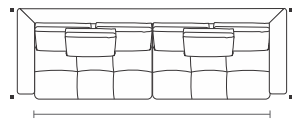

NORMANDIA

2B2	ASS	ENC
2,00 m	2	6
2,20 m	2	6
2,40 m	2	6
2,60 m	2	6
2,80 m	2	6