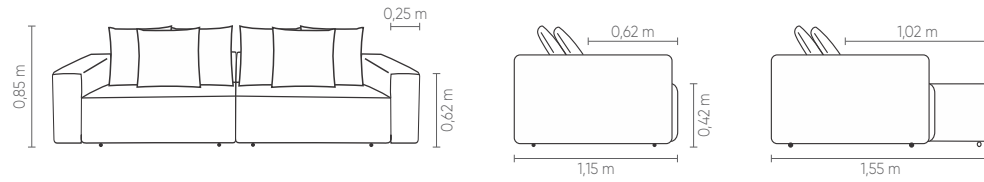

NORMANDIA

2B2	ASS	ENC
2,00 m	2	6
2,20 m	2	6
2,40 m	2	6
2,60 m	2	6
2,80 m	2	6

1B1 (D/E)	ASS	ENC
1,00 m	1	3
1,10 m	1	3
1,20 m	1	3
1,30 m	1	3
1,40 m	1	3

SB 1	ASS	ENC
0,75 m	1	3
0,85 m	1	3
0,95 m	1	3
1,05 m	1	3
1,15 m	1	3

CTO	ASS	ENC
1,15 x 1,15 m	1	3

CH 1B (D/E)	ASS	ENC
1,00 x 1,55 m	1	3
1,10 x 1,55 m	1	3
1,20 x 1,55 m	1	3
1,30 x 1,55 m	1	3
1,40 x 1,55 m	1	3

PUFF
1,00 x 1,15 m

Conforto Easy Fit.*

Pés em polipropileno injetado na cor preta. Assento retrátil com abertura de 40cm e detalhes em ponto puxado. Encosto fixo com almofada de encosto solta 60x60cm. Braço fixo.

Easy Fit* Comfort. Retractable seating with 40cm opening. 60x60cm backrest and decorative cushions. Black injected polypropylene feet.

Confort Easy Fit* Asiento retráctil con apertura de 40cm. Cojines de respaldo y decorativos 60x60cm. Patas de polipropileno inyectado color negro.

Medidas podem apresentar leves variações. Nos reservamos o direito de efetuar alterações sem consulta prévia.