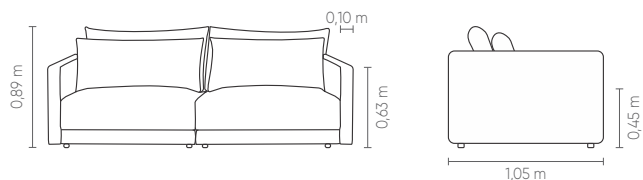

HILTON

1B1 (D/E)	ASS	ENC	LOMB
0,90 m	1	1	1
1,00 m	1	1	1
1,10 m	1	1	1
1,20 m	1	1	1
1,30 m	1	1	1

SB1	ASS	ENC	LOMB
0,80 m	1	1	1
0,90 m	1	1	1
1,00 m	1	1	1
1,10 m	1	1	1
1,20 m	1	1	1

CTO	ASS	ENC	LOMB
1,05 x 1,05 m	1	2	2

CH1B (D/E)	ASS	ENC	LOMB
1,10 x 1,60 m	1	1	1
1,20 x 1,60 m	1	1	1
1,10 m	1	1	1
1,30 x 1,60 m	1	1	1

POL	ASS	ENC	LOMB
1,20 x 1,05 m	1	1	1

PUFF
1,00 x 1,00 m
1,20 x 0,90 m

Conforto Cozy®

Assento fixo com costura em pesponto simples, almofada de assento fixa com pena sintética e costura em pesponto simples. Encosto fixo com costura em pesponto simples, almofada de encosto solta com costura em fole. Braço desmontável com costura em pesponto simples. Almofada lombar 45cm de altura com costura em fole. Pés em polipropileno injetado na cor preta.

sentido do tecido das modulações

Medidas podem apresentar leves variações. Nos reservamos o direito de efetuar alterações sem consulta prévia.

Cozy® comfort. Fixed seat covered with syntetic goose feathers. Loose backrest cushion and 45cm lumbar decorative cushions. Black injected polypropylene feet.

Confort Cozy®, Asiento fijo revestido con plumas sintéticas. Cojines de respaldo suelto y cojines decorativos lumbar de 45cm. Patas de polipropileno inyectado color negro.