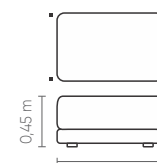

PUFF
1,00 x 1,00 m
1,20 x 0,90 m

Conforto Cozy®

Assento fixo com costura em pesponto simples, almofada de assento fixa com pena sintética e costura em pesponto simples. Encosto fixo com costura em pesponto simples, almofada de encosto solta com costura em fole. Braço desmontável com costura em pesponto simples. Almofada lombar 45cm de altura com costura em fole. Pés em polipropileno injetado na cor preta.

sentido do tecido das modulações

Medidas podem apresentar leves variações. Nos reservamos o direito de efetuar alterações sem consulta prévia.

Cozy® comfort. Fixed seat covered with syntetic goose feathers. Loose backrest cushion and 45cm lumbar decorative cushions. Black injected polypropylene feet.

Confort Cozy®, Asiento fijo revestido con plumas sintéticas. Cojines de respaldo suelto y cojines decorativos lumbar de 45cm. Patas de polipropileno inyectado color negro.