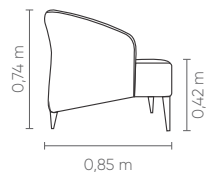

VIRIA

POL

POL
0,95 m
1,15 m