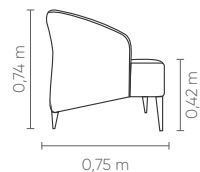

POL small
0,75 m