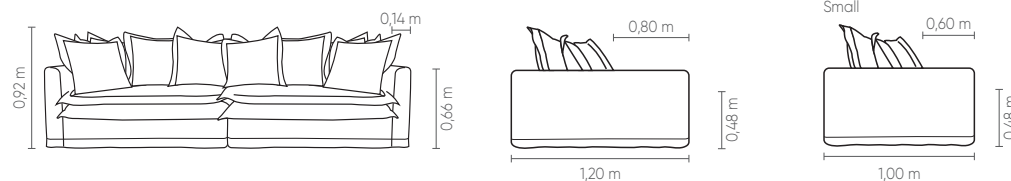

VERSATO ^{NEW}

Conforto Cozy®.

Assento fixo com costura em pesponto simples e almofada de assento com pena de ganso, costurada com fole 6,0cm. Encosto fixo com costura em pesponto simples e almofadas de encosto soltas costuradas com fole 6,0cm. Braço fixo com costura em pesponto simples. Almofadas decorativas 70x70cm costuradas com fole 6,0cm. Pés em polipropileno injetado na cor preta.

Cozy® comfort. Fixed seat covered with goose feathers. Loose backrest cushion and 70x70cm decorative cushions. Black injected polypropylene feet.

Confort Cozy®. Asiento fijo revestido con plumas de ganso. Cojin de respaldo suelto y cojines decorativos 70x70cm. Patas de polipropileno inyectado color negro.

sentido do tecido
das modulações

Medidas podem apresentar leves variações. Nos reservamos o direito de efetuar alterações sem consulta prévia.

Century

COZY®
by Century