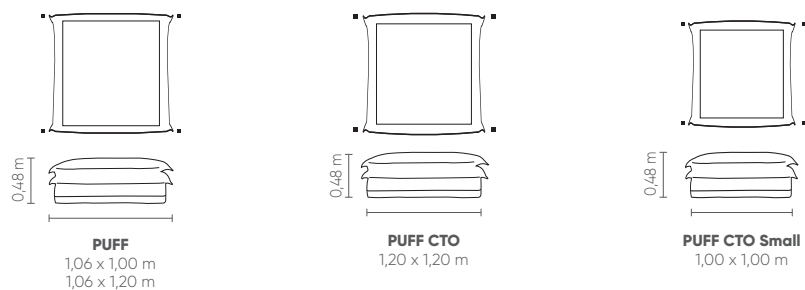

VERSATO ^{NEW}

Conforto Cozy®.

Assento fixo com costura em pesponto simples e almofada de assento com pena de ganso, costurada com fole 6,0cm. Encosto fixo com costura em pesponto simples e almofadas de encosto soltas costuradas com fole 6,0cm. Braço fixo com costura em pesponto simples. Almofadas decorativas 70x70cm costuradas com fole 6,0cm. Pés em polipropileno injetado na cor preta.

Cozy® comfort. Fixed seat covered with goose feathers. Loose backrest cushion and 70x70cm decorative cushions. Black injected polypropylene feet.

Confort Cozy®. Asiento fijo revestido con plumas de ganso. Cojin de respaldo suelto y cojines decorativos 70x70cm. Patas de polipropileno inyectado color negro.

sentido do tecido
das modulações

Medidas podem apresentar leves variações. Nos reservamos o direito de efetuar alterações sem consulta prévia.

Century

COZY®
by Century