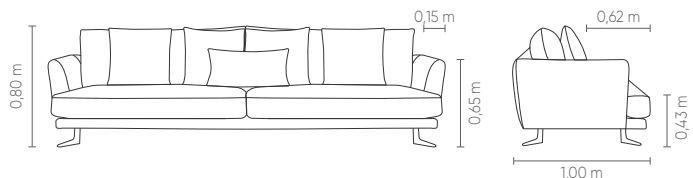

TURIM ^{NEW}

2B2	ASS	DEC	ENC	LOMB
1,80 m	2	4	2	1
2,00 m	2	4	2	1
2,20 m	2	4	2	1
2,40 m	2	4	2	1
2,60 m	2	4	2	1
2,80 m	2	4	2	1
3,00 m	2	4	2	1
3,20 m	2	4	2	1

1B1 (D/E)	ASS	DEC	ENC	LOMB
1,00 m	1	2	1	1
1,10 m	1	2	1	1
1,20 m	1	2	1	1
1,30 m	1	2	1	1
1,40 m	1	2	1	1
1,50 m	1	2	1	1

1B2 (D/E)	ASS	DEC	ENC	LOMB
2,05 m	2	4	2	1
2,25 m	2	4	2	1
2,45 m	2	4	2	1
2,65 m	2	4	2	1
2,85 m	2	4	2	1
3,05 m	2	4	2	1

SB 1	ASS	DEC	ENC	LOMB
0,85 m	1	2	1	1
0,95 m	1	2	1	1
1,05 m	1	2	1	1
1,15 m	1	2	1	1
1,25 m	1	2	1	1
1,35 m	1	2	1	1

CTO	ASS	DEC	ENC	LOMB
0,95 x 0,95 m	1	2	2	1

CH 1B (D/E)	ASS	DEC	ENC	LOMB
1,10 x 1,60 m	1	2	1	1
1,20 x 1,60 m	1	2	1	1
1,30 x 1,60 m	1	2	1	1

PUFF

0,75 x 0,60 m
0,85 x 0,60 m
0,95 x 0,60 m
1,05 x 0,60 m
1,15 x 0,60 m

PUFF CTO

0,95 x 0,95 m

Conforto Cozy®.
Assento fixo sem detalhe de costura. Almofada solta costurada em debrum composê. Encosto e braços fixos com costura em debrum composê e almofada de encosto solta. Almofada decorativa 50x50cm e lombar 35cm de altura. Pés em alumínio nos acabamentos pintura MTX e metalizada.

sentido do tecido
das modulações

Medidas podem apresentar leves variações. Nos reservamos o direito de efetuar alterações sem consulta prévia.

Cozy® comfort. Loose seat and backrest cushion. 50x50cm size and 35cm lumbar decorative cushions. Aluminium feet, available in microtextured electrostatic or metallic painting.

Comodidad Cozy®. Asiento y cojin de respaldo sueltos. Cojines decorativos de 50x50cm y lumbar de 35cm. Patas disponibles en aluminio, con acabados en pintura electrostática microtexturizada o metalizada.

Century

COZY
by Century