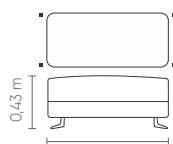

PUFF

0,75 x 0,60 m
0,85 x 0,60 m
0,95 x 0,60 m
1,05 x 0,60 m
1,15 x 0,60 m