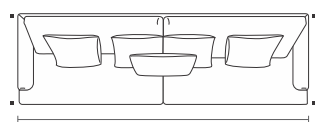

TURIM ^{NEW}

2B2	ASS	DEC	ENC	LOMB
1,80 m	2	4	2	1
2,00 m	2	4	2	1
2,20 m	2	4	2	1
2,40 m	2	4	2	1
2,60 m	2	4	2	1
2,80 m	2	4	2	1
3,00 m	2	4	2	1
3,20 m	2	4	2	1