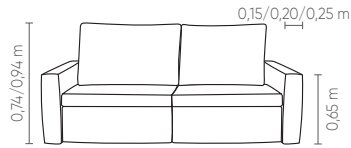

SOFT

1B1 (D/E)	ASS	DEC	ENC
0,70 m	1	2	1
0,80 m	1	2	1
0,90 m	1	2	1
1,00 m	1	2	1
1,10 m	1	2	1
1,20 m	1	2	1

SB1	ASS	DEC	ENC
0,70 m	1	2	1
0,80 m	1	2	1
0,90 m	1	2	1
1,00 m	1	2	1
1,10 m	1	2	1
1,20 m	1	2	1

CTO	ASS	DEC	ENC
1,15 x 1,15 m	1	3	2

CH 1B (D/E)	ASS	DEC	ENC
0,70 x 1,65 m	1	2	1
0,80 x 1,65 m	1	2	1
0,90 x 1,65 m	1	2	1
1,00 x 1,65 m	1	2	1
1,10 x 1,65 m	1	2	1
1,20 x 1,65 m	1	2	1

SBBI (D/E)	ASS	DEC	ENC
1,20 x 1,15 m	1	2	1
1,30 x 1,15 m	1	2	1
1,40 x 1,15 m	1	2	1
1,50 x 1,15 m	1	2	1
1,60 x 1,15 m	1	2	1
1,70 x 1,15 m	1	2	1

PUFF
0,70 x 1,15 m
0,80 x 1,15 m
0,90 x 1,15 m
1,00 x 1,15 m

PUFF CTO
1,15 x 1,15 m

Conforto Cozy®.

Assento retrátil com abertura de 50cm e costura em pesponto simples. Almofada fixa com faixa costurada em pesponto simples e fole composê. Encosto reclinável com costura em pesponto simples e detalhes com ponto puxado. Braço fixo com costura em pesponto simples. Almofadas nas opções de encosto solta ou decorativa quadrada 55x55cm com costura em pesponto simples e fole composê. Pés em polipropileno injetado na cor preta. Opção de CTO com ou sem catraca de encosto.

sentido do tecido das modulações

Medidas podem apresentar leves variações. Nos reservamos o direito de efetuar alterações sem consulta prévia.

Cozy® Comfort. Retractable seating with 50cm opening. Reclining backrest. Available option with backrest cushion or 55x55cm decorative cushions. Black injected polypropylene feet. Option of corner with or without backrest recliner mechanism.

Confort Cozy®, Asiento retráctil con apertura de 50cm. Respaldo reclinable. Disponible opción de cojines de respaldo o cojines decorativos 55x55cm. Patas de polipropileno inyectado color negro. Opción de canto con o sin mecanismo de respaldo reclinable.