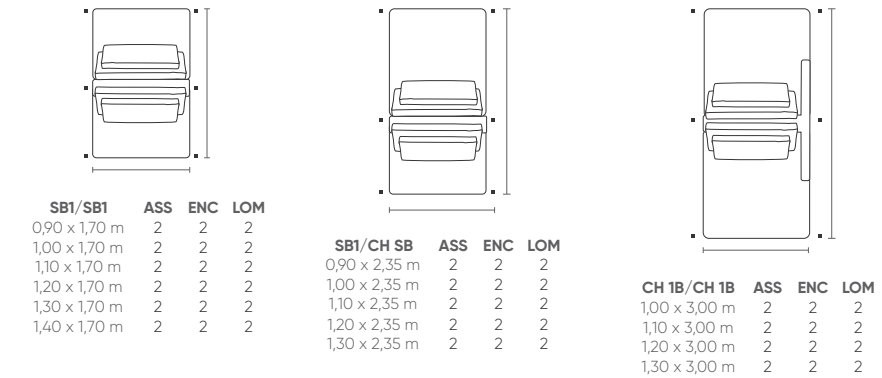

FOURTUNE NEW

Conforto EasyFit*.
Assento com almofada fixa costurada em pesponto simples. Encosto e braços fixos com costura em pesponto simples. Almofada de encosto solta e almofada lombar com 40cm de altura. Pés em polipropileno injetado na cor preta.

EasyFit* comfort. Fixed seat, fixed backrest cushion and lumbar decorative cushion. Black color injected polypropylene feet.

Measures may vary slightly. We reserve the right to make changes without prior consultation.
*For more information, see our Comfort Guide.

Confort EasyFit* Asiento fijo, cojín de respaldo fijo y cojín decorativo lumbar. Patas de polipropileno inyectado color negro.

Las medidas pueden variar un poco. Nos reservamos el derecho de realizar cambios sin previa consulta.
*Para más informaciones, consulte nuestro Guía de Confort.

Medidas podem apresentar leves variações. Nos reservamos o direito de efetuar alterações sem consulta prévia.