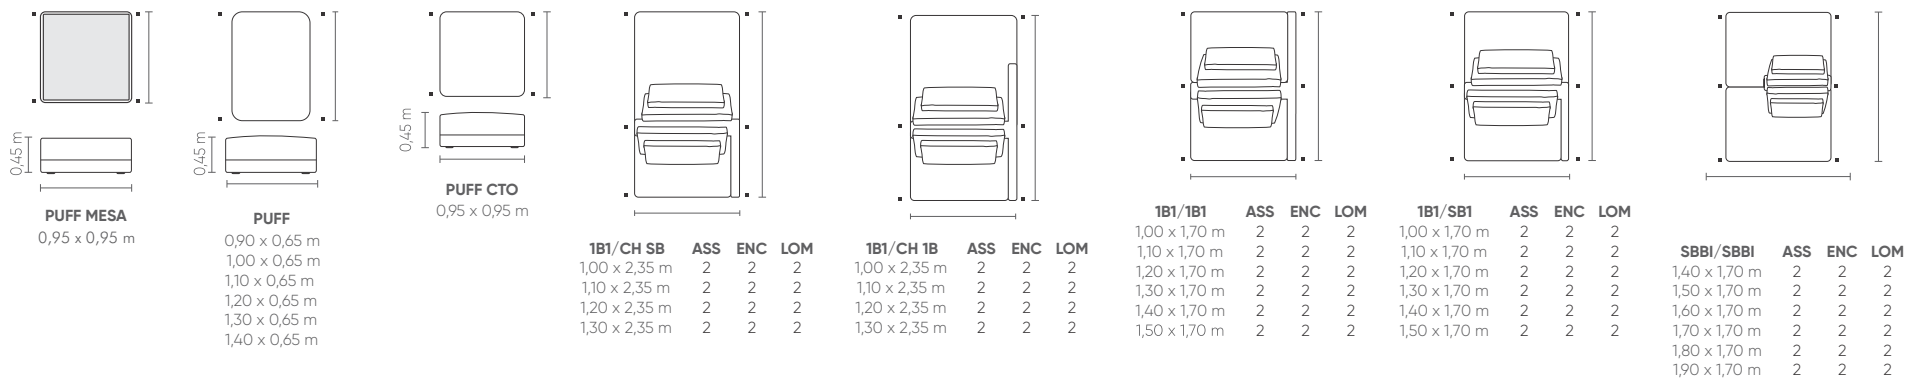

sentido do tecido das modulações

Medidas podem apresentar leves variações. Nos reservamos o direito de efetuar alterações sem consulta prévia.

FOURTUNE NEW

Conforto EasyFit*.
 Assento com almofada fixa costurada em pesponto simples. Encosto e braços fixos com costura em pesponto simples. Almofada de encosto solta e almofada lombar com 40cm de altura. Pés em polipropileno injetado na cor preta.