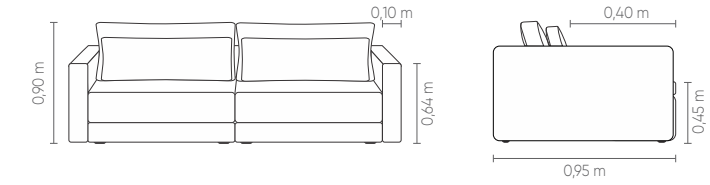

sentido do tecido das modulações

Medidas podem apresentar leves variações. Nos reservamos o direito de efetuar alterações sem consulta prévia.

FOURTUNE NEW

Conforto EasyFit*.
 Assento com almofada fixa costurada em pesponto simples. Encosto e braços fixos com costura em pesponto simples. Almofada de encosto solta e almofada lombar com 40cm de altura. Pés em polipropileno injetado na cor preta.