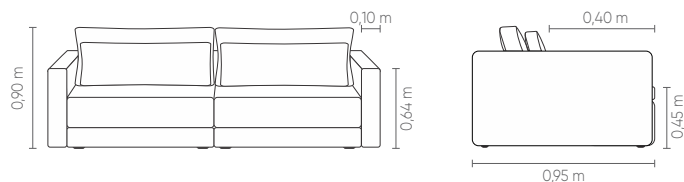

FOURTUNE NEW

2B2	ASS	ENC	LOM
1,80 m	2	2	2
2,00 m	2	2	2
2,20 m	2	2	2
2,40 m	2	2	2
2,60 m	2	2	2
2,80 m	2	2	2
3,00 m	2	2	2

1B1 (D/E)	ASS	ENC	LOM
1,00 m	1	1	1
1,10 m	1	1	1
1,20 m	1	1	1
1,30 m	1	1	1
1,40 m	1	1	1
1,50 m	1	1	1

1B2 (D/E)	ASS	ENC	LOM
1,70 m	2	2	2
1,90 m	2	2	2
2,10 m	2	2	2
2,30 m	2	2	2
2,50 m	2	2	2
2,70 m	2	2	2

SB1	ASS	ENC	LOM
0,90 m	1	1	1
1,00 m	1	1	1
1,10 m	1	1	1
1,20 m	1	1	1
1,30 m	1	1	1
1,40 m	1	1	1

SB2	ASS	ENC	LOM
1,60 m	2	2	2
1,80 m	2	2	2
2,00 m	2	2	2
2,20 m	2	2	2
2,40 m	2	2	2
2,60 m	2	2	2

SBBI (D/E)	ASS	ENC	LOM
1,40 x 0,95 m	1	1	1
1,50 x 0,95 m	1	1	1
1,60 x 0,95 m	1	1	1
1,70 x 0,95 m	1	1	1
1,80 x 0,95 m	1	1	1
1,90 x 0,95 m	1	1	1

CTO	ASS	ENC	LOM
0,95 x 0,95 m	1	2	2

CH SB	ASS	ENC	LOM
0,90 x 1,60 m	1	1	1
1,00 x 1,60 m	1	1	1
1,10 x 1,60 m	1	1	1
1,20 x 1,60 m	1	1	1
1,30 x 1,60 m	1	1	1

CH 1B (D/E)	ASS	ENC	LOM
1,00 x 1,60 m	1	1	1
1,10 x 1,60 m	1	1	1
1,20 x 1,60 m	1	1	1
1,30 x 1,60 m	1	1	1

CEV (D/E)	ASS	ENC	LOM
0,95 x 1,80 m	1	2	2
0,95 x 2,00 m	1	2	2
0,95 x 2,20 m	1	3	3
0,95 x 2,40 m	1	3	3
0,95 x 2,60 m	1	3	3
0,95 x 2,80 m	1	3	3

Conforto EasyFit*. Assento com almofada fixa costurada em pesponto simples. Encosto e braços fixos com costura em pesponto simples. Almofada de encosto solta e almofada lombar com 40cm de altura. Pés em polipropileno injetado na cor preta.

EasyFit* comfort. Fixed seat, fixed backrest cushion and lumbar decorative cushion. Black color injected polypropylene feet.

Confort EasyFit* Asiento fijo, cojín de respaldo fijo y cojín decorativo lumbar. Patas de polipropileno inyectado color negro.

sentido do tecido das modulações

Medidas podem apresentar leves variações. Nos reservamos o direito de efetuar alterações sem consulta prévia.