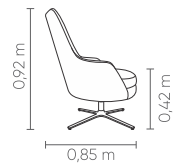

SEVILHA

Assento, encosto e braços fixos com costura em pesponto simples. Poltrona com base giratória em alumínio, disponível no acabamentos pintura metalizada. Puff com pés em alumínio, disponível no acabamento pintura metalizada.

Asiento, respaldo y brazos fijos. Sillón con base giratoria en aluminio, disponible en acabados de pintura metalizada. Puff con patas de aluminio, disponible en acabado de pintura metalizada.