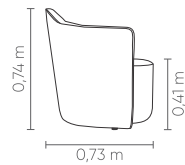

SEGOVIA

POLTRONAS

Century

SEGOVIA

Century

SEGOVIA

POL
0,66 m

Assento fixo com costura em pesponto simples. Encosto e braço fixos com costura em pesponto duplo e debrum composto. Pés em polipropileno injetado na cor preta ou base giratória em aço carbono na cor preta MTX.

Fixed seat. Black color injected polypropylene feet or swivel carbon steel base in black color microtextured electrostatic painting.

Measures may vary slightly. We reserve the right to make changes without prior consultation.