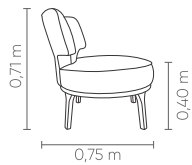

SANTA MARTA

POL
Ø 0,75 m