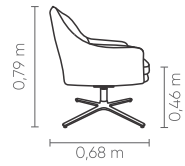

SANTA FÉ
POLTRONAS

Century

SANTA FÉ

Century

SANTA FÉ

POL
0,74 m

PUFF
0,60 x 0,50 m

Assento, almofada de assento, encosto e braços fixos com costura em pesponto simples. Base em alumínio no acabamento pintura metalizada.

Fixed seat. Aluminum base in metallic painting.

Measures may vary slightly. We reserve the right to make changes without prior consultation.

Asiento fijo. Base de aluminio con acabado de pintura metalizada.