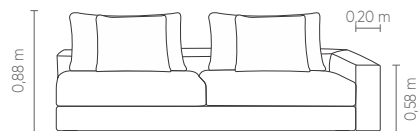

SAN MIGUEL

SB BI (D/E)	ASS	DEC	ENC	LOM
1,30 m	1	2	1	1
1,40 m	1	2	1	1
1,50 m	1	2	1	1
1,60 m	1	2	1	1
1,70 m	1	2	1	1
1,80 m	1	2	1	1

PUFF
0,80 x 0,55 m
0,90 x 0,55 m
1,00 x 0,55 m
1,10 x 0,55 m
1,20 x 0,55 m
1,30 x 0,55 m

PUFF CTO
1,05 x 1,05 m

BDJ FORTALEZA	ALT
0,33 x 1,05 m	0,03 m

Conforto Cozy*.

Assento fixo sem detalhe de costura e almofada de assento solta sem detalhe de costura. Encosto e braços fixos com costura em pesponto simples, almofada de encosto solta e almofada apoio de encosto cilíndrica costurada em pesponto simples. Opção de escolha de almofada decorativa 55x45cm ou lombar. Pés em polipropileno injetado na cor preta.

sentido do tecido
das modulações

Medidas podem apresentar leves variações. Nos reservamos o direito de efetuar alterações sem consulta prévia.

Cozy* comfort. Fixed seat, loose backrest cushion, fixed cylindrical cushion for back support and 45x55cm decorative cushions. Carbon steel bases available in microtextured electrostatic or metallic painting. Black injected polypropylene feet.

Confort Cozy*. Asiento fijo, cojín de respaldo suelto, cojín cilíndrico de apoyo al respaldo fijo y cojines decorativos 45x55cm. Bases de acero al carbono disponibles en acabados de pintura electroestática microtexturizada o metalizada. Patas de polipropileno inyectado color negro.

Century

COZY
by Century