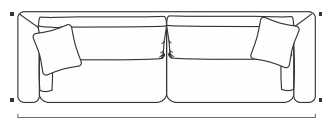

HARDY ^{NEW}

2B2	ASS	BRA	ENC	ROL
1,80 m	2	2	2	2
2,00 m	2	2	2	2
2,20 m	2	2	2	2
2,40 m	2	2	2	2
2,60 m	2	2	2	2
2,80 m	2	2	2	2
3,00 m	2	2	2	2