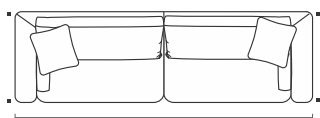

1B + 1B	ASS	BRA	ENC	ROL
1,10 + 1,10 m	2	2	2	2
1,20 + 1,20 m	2	2	2	2
1,30 + 1,30 m	2	2	2	2
1,40 + 1,40 m	2	2	2	2
1,50 + 1,50 m	2	2	2	2