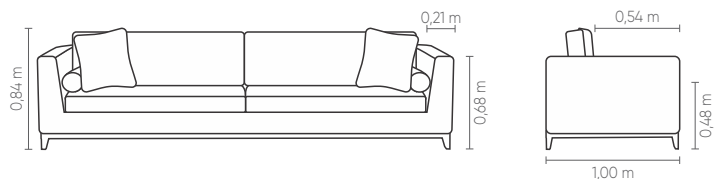

HARDY ^{NEW}

2B2	ASS	BRA	ENC	ROL
1,80 m	2	2	2	2
2,00 m	2	2	2	2
2,20 m	2	2	2	2
2,40 m	2	2	2	2
2,60 m	2	2	2	2
2,80 m	2	2	2	2
3,00 m	2	2	2	2

1B + 1B	ASS	BRA	ENC	ROL
1,10 + 1,10 m	2	2	2	2
1,20 + 1,20 m	2	2	2	2
1,30 + 1,30 m	2	2	2	2
1,40 + 1,40 m	2	2	2	2
1,50 + 1,50 m	2	2	2	2

1B1 (D/E)	ASS	BRA	ENC	ROL
1,10 m	1	1	1	1
1,20 m	1	1	1	1
1,30 m	1	1	1	1
1,40 m	1	1	1	1
1,50 m	1	1	1	1

1B2 (D/E)	ASS	BRA	ENC	ROL
1,80 m	2	1	2	1
2,00 m	2	1	2	1
2,20 m	2	1	2	1
2,40 m	2	1	2	1
2,60 m	2	1	2	1
2,80 m	2	1	2	1

SB1	ASS	ENC
0,90 m	1	1
1,00 m	1	1
1,10 m	1	1
1,20 m	1	1
1,30 m	1	1

CTO	ASS	DEC	ENC
1,00 x 1,00 m	1	1	2

CH1B ATF (D/E)	ASS	BRA	ENC	ROL
1,10 x 1,60 m	1	1	1	1
1,20 x 1,60 m	1	1	1	1
1,30 x 1,60 m	1	1	1	1

POL	ASS	BRA	ENC	ROL
1,10 m	1	2	1	2

PUFF
1,20 x 1,20 m

Conforto EasyFit®.

Assento fixo com costura em pesponto simples e almofada de assento, encosto e braço fixos com costura em debrum composto. Almofada rolinho Ø15cm e decorativa de braço com costura em debrum composto. Base em madeira no acabamento pintura verniz.

EasyFit® comfort. Fixed seat, fixed backrest cushion, cylindrical decorative cushion and decorative cushions. Wooden base in varnished painting finish.

Confort EasyFit®. Asiento fijo, Cojín de respaldo fijo, cojín cilíndrico decorativo y cojines decorativos. Base de madera con acabado en pintura barnizada.

sentido do tecido das modulações

Medidas podem apresentar leves variações. Nos reservamos o direito de efetuar alterações sem consulta prévia.