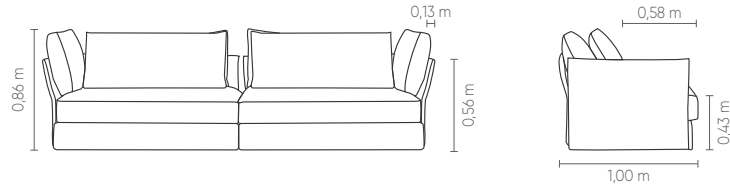

CUSCO

2B2	ASS	BRA	ENC
1,80 m	2	2	4
2,00 m	2	2	4
2,20 m	2	2	4
2,40 m	2	2	4
2,60 m	2	2	4
2,80 m	2	2	4
3,00 m	2	2	4

1B1 (D/E)	ASS	BRA	ENC
1,00 m	1	1	2
1,10 m	1	1	2
1,20 m	1	1	2
1,30 m	1	1	2
1,40 m	1	1	2
1,50 m	1	1	2

1B2 (D/E)	ASS	BRA	ENC
1,67 m	2	1	4
1,87 m	2	1	4
2,07 m	2	1	4
2,27 m	2	1	4
2,47 m	2	1	4
2,67 m	2	1	4

SB 1	ASS	ENC
0,87 m	1	2
0,97 m	1	2
1,07 m	1	2
1,27 m	1	2
1,37 m	1	2

CTO	ASS	DEC	ENC
1,00 x 1,00 m	1	2	2

CH 1B (D/E)	ASS	BRA	ENC
1,10 x 1,60 m	1	1	2
1,20 x 1,60 m	1	1	2
1,30 x 1,60 m	1	1	2
1,40 x 1,60 m	1	1	2

CH 2B	ASS	BRA	ENC
1,10 x 1,60 m	1	2	2
1,20 x 1,60 m	1	2	2

SBBI (D/E)	ASS	ENC
1,37 m	1	2
1,47 m	1	2
1,57 m	1	2
1,67 m	1	2
1,77 m	1	2
1,87 m	1	2

POL	ASS	BRA	ENC
1,10 m	1	2	2
1,20 m	1	2	2

PUFF
0,87 x 0,60 m
0,97 x 0,60 m
1,07 x 0,60 m
1,17 x 0,60 m
1,27 x 0,60 m
1,37 x 0,60 m

PUFF CTO
0,85 x 0,85 m

Conforto Cozy®. Assento com almofada solta costurada com debrum composê. Encosto desmontável com estrutura em aço carbono, revestido em couro e costurado com fole. Almofada de encosto solta com opção aberta ou fechada. Braço desmontável com estrutura em aço carbono, revestido em couro e costurado com fole e almofada de braço com 55x45cm. Pés em polipropileno injetado na cor preta.

Cozy® comfort. Loose seat. Demountable backrest and arms in carbon steel structure and covered with natural leather. Loose backrest cushion and 45x55cm decorative cushions. Black injected polypropylene feet.

Confort Cozy®. Asiento suelto. Respaldo y brazos desmontables con estructura de acero al carbono y revestidos con cuero natural. Cojín de respaldo suelto y cojines decorativos 45x55cm. Patas de polipropileno inyectado color negro.

sentido do tecido das modulações

Medidas podem apresentar leves variações. Nos reservamos o direito de efetuar alterações sem consulta prévia.