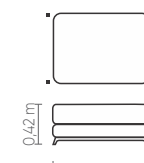

PUFF
0,76 x 0,60m
0,86 x 0,60m
0,96 x 0,60m
1,06 x 0,60m
1,16 x 0,60m
1,26 x 0,60m
1,36 x 0,60m