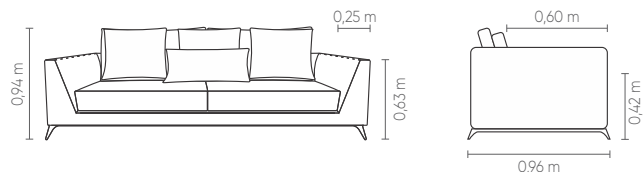

CHATEAU ^{NEW}

CH 1B (D/E)	ASS	DEC	ENC	LOMB
1,18 X 1,65 m	1	2	1	1
1,28 X 1,65 m	1	2	1	1
1,38 X 1,65 m	1	2	1	1
1,18 X 1,85 m	1	2	1	1
1,28 X 1,85 m	1	2	1	1
1,38 X 1,85 m	1	2	1	1

CEV (D/E)	ASS	DEC	ENC	LOMB
1,16 X 1,85 m	1	3	2	1
1,26 X 1,85 m	1	3	2	1
1,36 X 1,85 m	1	3	2	1
1,16 X 2,15 m	1	3	3	1
1,26 X 2,15 m	1	3	3	1
1,36 X 2,15 m	1	3	3	1
1,16 X 2,45 m	1	3	3	1
1,26 X 2,45 m	1	3	3	1
1,36 X 2,45 m	1	3	3	1

CTO+PUFF BI	ASS	DEC	ENC	LOMB
0,96 + 0,73 m	1	2	2	1
0,96 + 0,83 m	1	2	2	1
0,96 + 0,93 m	1	2	2	1
0,96 + 1,03 m	1	2	2	1
0,96 + 1,13 m	1	2	2	1
0,96 + 1,23 m	1	2	2	1
0,96 + 1,33 m	1	2	2	1

PUFF
0,76 x 0,60m
0,86 x 0,60m
0,96 x 0,60m
1,06 x 0,60m
1,16 x 0,60m
1,26 x 0,60m
1,36 x 0,60m

PUFF CTO
0,96 x 0,96 m

Conforto EasyFit*. Almofada de assento fixa com costura em pesponto simples e debrum composê. Almofada de encosto solta com opções aberta (menor que a largura do assento) ou fechada (mesma largura do assento), ambas acompanham decorativa de 60x55cm e lombar de 80x40cm. Braço e encosto fixos com costura em pesponto simples. Base em aço carbono nos acabamentos pintura MTX ou metalizada.

EasyFit* Comfort. Fixed seat. Loose backrest cushion, 55x60cm decorative cushions and 40x80cm lumbar cushions. Available carbon steel bases in microtextured electrostatic or metallic painting.

Medidas podem apresentar leves variações. Nos reservamos o direito de efetuar alterações sem consulta prévia.

Confort EasyFit*. Asiento fijo. Cojín de respaldo suelta, cojines decorativos 55x60cm y decorativo lumbar 40x80cm. Bases disponibles en acero al carbono con acabado de pintura electroestática microtexturizada o metalizada.