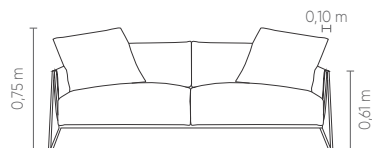

CALI

CH 1B (D/E)	ASS	BRA	ENC
1,10 x 1,55 m	1	1	1
1,20 x 1,55 m	1	1	1
1,30 x 1,55 m	1	1	1
1,40 x 1,55 m	1	1	1

CH 2B	ASS	BRA	ENC
1,10 x 1,55 m	1	2	1
1,20 x 1,55 m	1	2	1

POL	ASS	ENC
0,90 x 0,80 m	1	1
1,10 x 0,80 m	1	1

PUFF
0,90 x 0,75 m
1,00 x 0,75 m
1,10 x 0,75 m
1,20 x 0,75 m
1,30 x 0,75 m

PUFF CTO
0,80 x 0,80 m

Conforto Cozy*.

Assento fixo sem detalhe de costura. Almofada de assento fixa com costura em fole 1,0cm. Encosto e braços fixos revestido com couro costurado em pesponto simples e duplo e almofadas soltas sem detalhe de costura. Base em aço carbono nos acabamentos pintura MTX, pintura metalizada e metalizada fosca.

Cozy* comfort. Fixed seat without seam detail. Fixed seat cushion with 1.0 cm bellows stitching. Fixed backrest and armrest covered with leather stitched in single and double topstitching and loose cushions without sewing detail. Carbon steel base in MTX paint, metallic and matte metallic finishes.

Confort Cozy*. Asiento fijo sin detalle de costura. Cojín del asiento fijo con costura de fuelle de 1,0 cm. Respaldo y brazos fijos cubierto con cuero cosido con pespunte simple y almohadas dobles y sueltas sin detalle de costura. Basado en acero al carbono en acabados de pintura MTX, pintura metalizada y mate metalizado.

sentido do tecido
das modulações

Medidas podem apresentar leves variações. Nos reservamos o direito de efetuar alterações sem consulta prévia.