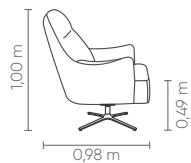

ROSÁRIO

Assento e braços fixos com costura em debrum composto. Encosto fixo com costura em pesponto duplo, debrum composto detalhe em ponto puxado. Base em alumínio no acabamento pintura metalizada.

Fixed seat. Aluminum base in metallic painting.

Asiento fijo. Base de aluminio con acabado de pintura metalizada.