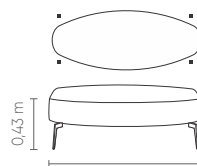

0,43 m

PUFF

0,70 x 0,55 m
0,90 x 0,55 m
1,00 x 0,75 m
1,20 x 0,75 m
1,40 x 0,75 m
1,60 x 0,75 m

Conforto Slim*.

Assento fixo com costura em pesponto simples. Encosto e braços fixos com costura em pesponto simples e duplo. Almofada decorativa quadrada 50x50cm e decorativa redonda Ø45cm com costura em pesponto simples. Pés em aço carbono nos acabamentos pintura MTX e metalizada.

Medidas podem apresentar leves variações. Nos reservamos o direito de efetuar alterações sem consulta prévia.

Slim* confort. Fixed seat and backrest. 50x50cm square form and Ø45cm round decorative cushions. Available carbon steel bases in microtextured electrostatic or metallic painting.

Confort Slim*. Asiento y respaldo fijos. Cojín decorativo cuadrado de 50x50cm y redondo de Ø45cm. Bases disponibles en acero al carbono con acabado de pintura electrostática microtexturizada o metalizada.

Century

SLIM®
by Century