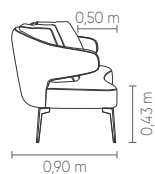

RIO DE JANEIRO

2B1	ASS	DEC	RED
1,40 m	1	2	1
1,60 m	1	3	1
1,80 m	1	3	1
2,00 m	1	3	1
2,20 m	1	4	1
2,40 m	1	4	1
2,60 m	1	5	1
2,80 m	1	5	1