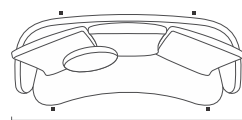

RIO DE JANEIRO

2B1	ASS	DEC	RED
1,40 m	1	2	1
1,60 m	1	3	1
1,80 m	1	3	1
2,00 m	1	3	1
2,20 m	1	4	1
2,40 m	1	4	1
2,60 m	1	5	1
2,80 m	1	5	1