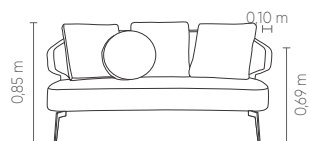

RIO DE JANEIRO

2B1	ASS	DEC	RED
1,40 m	1	2	1
1,60 m	1	3	1
1,80 m	1	3	1
2,00 m	1	3	1
2,20 m	1	4	1
2,40 m	1	4	1
2,60 m	1	5	1
2,80 m	1	5	1

POL	ASS	DEC
0,80 x 0,86 m	1	1
1,00 x 0,86 m	1	1