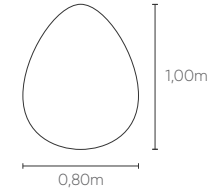

PISAC
MESAS E APARADORES

Century

PISAC

Century

PISAC

Retangular

Vista lateral

Orgânica

Vista lateral

Orgânica

Vista lateral

Quadrada

Vista lateral

Redonda

Vista lateral

Tampo em mármore ou madeira nos acabamentos laminado e pintura laca. Base em aço carbono no acabamento pintura metalizada.