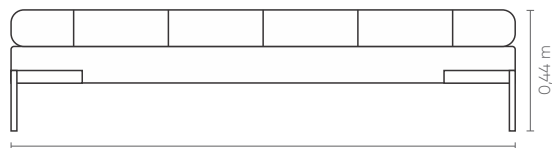

KANOPE

BANCO
1,20 x 0,60 m
1,40 x 0,60 m
1,60 x 0,60 m
1,80 x 0,60 m