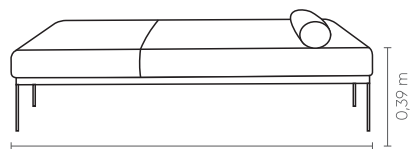

# GRAZ

**BANCO**  
1,20 X 0,60 m  
1,40 X 0,60 m  
1,60 X 0,60 m  
1,80 X 0,60 m

Assento fixo com opção de detalhe em tecido ou em couro. Almofada rolinho costurada em pesponto simples enlaçada ao assento, com acabamento acompanhando a escolha do detalhe. Base em aço carbono nos acabamentos pintura MTX e metalizada.