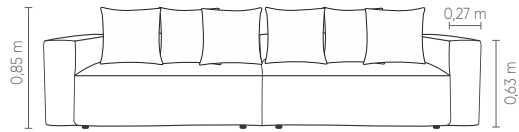

OVIEDO

2B2	ASS	ENC
2,00 m	2	6
2,20 m	2	6
2,40 m	2	6
2,60 m	2	6
2,80 m	2	6

1B1	ASS	ENC
1,00 m	1	3
1,10 m	1	3
1,20 m	1	3
1,30 m	1	3
1,40 m	1	3

1B S/ENC	ASS	DEC	LOMB
1,45 m	1	1	1
1,65 m	1	1	1
1,85 m	1	1	1

SB 1	ASS	ENC
0,73 m	1	3
0,83 m	1	3
0,93 m	1	3
1,03 m	1	3
1,13 m	1	3

CTO	ASS	ENC
1,15 x 1,15 m	1	3

PUFF
0,73 x 1,15 m
0,83 x 1,15 m
0,93 x 1,15 m
1,03 x 1,15 m
1,13 x 1,15 m

PUFF CTO
1,15 x 1,15 m

PUFF MEIO
0,35 x 1,12 m

Conforto Cozy.*

Assento retrátil com abertura de 40cm e costura em pesponto simples. Encosto fixo com costura em pesponto simples e almofada solta. Braço fixo com costura em pesponto simples. Almofada lombar 30cm de altura com costura em pesponto simples apenas no módulo 1B S/ENC. Pés em polipropileno injetado na cor preta. Opção de CTO com ou sem catraca de encosto.

Medidas podem apresentar leves variações. Nos reservamos o direito de efetuar alterações sem consulta prévia.

Cozy Comfort. Retractable seating with 40cm opening. 60x60cm backrest cushions. Black injected polypropylene feet. Option of corner with or without backrest recliner mechanism.

Conforto Cozy.* Asiento retráctil con apertura de 40cm. Cojines de respaldo 60x60cm. Patas de polipropileno inyectado color negro. Opción de canto con o sin mecanismo de respaldo reclinaable.

Century

COZY
by Century