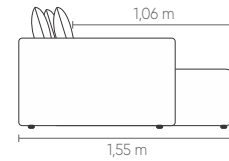

OVIEDO

2B2	ASS	ENC
2,00 m	2	6
2,20 m	2	6
2,40 m	2	6
2,60 m	2	6
2,80 m	2	6