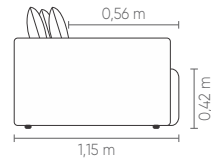

OVIEDO

2B2	ASS	ENC
2,00 m	2	6
2,20 m	2	6
2,40 m	2	6
2,60 m	2	6
2,80 m	2	6