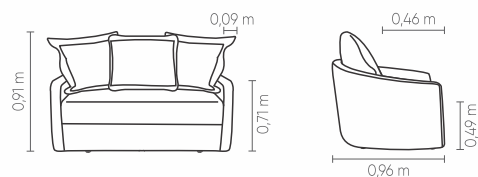

ORLY

1B1	ASS	ENC	DEC
1,00 m	1	1	2
1,10 m	1	1	2
1,20 m	1	1	3
1,30 m	1	1	3
1,40 m	1	1	3
1,50 m	1	1	3
1,60 m	1	1	4
1,70 m	1	1	4

Sb1	ASS	ENC	DEC
0,80 m	1	1	2
0,90 m	1	1	2
1,00 m	1	1	2
1,10 m	1	1	3
1,20 m	1	1	3

POL	ASS	ENC	DEC
1,10 x 1,02 m	1	1	2
1,30 x 1,02 m	1	1	3
1,50 x 1,02 m	1	1	3

POL GIR	ASS	ENC	DEC
1,10 x 1,02 m	1	1	2

PUFF
1,33 x 0,50 m