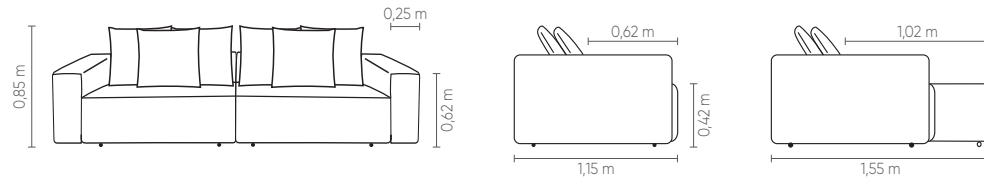

NORMANDIA

2B2	ASS	ENC
2,00 m	2	6
2,20 m	2	6
2,40 m	2	6
2,60 m	2	6
2,80 m	2	6

1B1 (D/E)	ASS	ENC
1,00 m	1	3
1,10 m	1	3
1,20 m	1	3
1,30 m	1	3
1,40 m	1	3

SB 1	ASS	ENC
0,75 m	1	3
0,85 m	1	3
0,95 m	1	3
1,05 m	1	3
1,15 m	1	3

CTO	ASS	ENC
1,15 x 1,15 m	1	3

CH 1B (D/E)	ASS	ENC
1,00 x 1,55 m	1	3
1,10 x 1,55 m	1	3
1,20 x 1,55 m	1	3
1,30 x 1,55 m	1	3
1,40 x 1,55 m	1	3

PUFF
1,00 x 1,15 m

Conforto Cozy®.

Pés em polipropileno injetado na cor preta. Assento retrátil com abertura de 40cm e detalhes em ponto puxado. Encosto fixo com almofada de encosto solta 60x60cm. Braço fixo.

Cozy Comfort. Retractable seating with 40cm opening, 60x60cm backrest and decorative cushions. Black injected polypropylene feet.

Conforto Cozy®. Asiento retráctil con apertura de 40cm. Cojines de respaldo y decorativos 60x60cm. Patas de polipropileno inyectado color negro.

Medidas podem apresentar leves variações. Nos reservamos o direito de efetuar alterações sem consulta prévia.