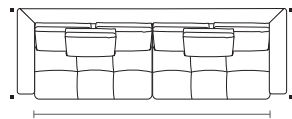

NORMANDIA

2B2	ASS	ENC
2,00 m	2	6
2,20 m	2	6
2,40 m	2	6
2,60 m	2	6
2,80 m	2	6