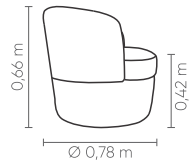

NEA
POLTRONAS

Century

NEA

Century

NEA

POL
Ø 0,72 m

PUFF
Ø 0,55 m

Assento, almofada de assento, braço e encosto fixos com costura em pesponto simples. Base giratória em aço carbono na cor preta MTX, Puff com pés em polipropileno injetado na cor preta.