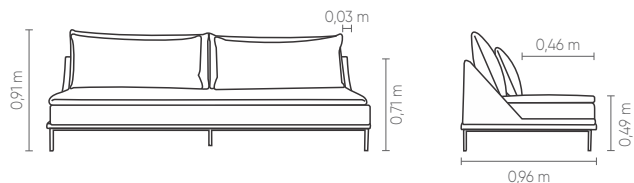

MOOI

2B1	ASS	ENC	LOMB
1,60 m	1	2	2
1,80 m	1	2	2
2,00 m	1	2	2
2,20 m	1	2	2
2,40 m	1	2	2
2,60 m	1	2	2
2,80 m	1	2	2

1B1 (D/E)	ASS	ENC	LOMB
1,20 m	1	1	1
1,30 m	1	1	1
1,40 m	1	1	1
1,50 m	1	1	1
1,60 m	1	1	1
1,70 m	1	1	1
1,80 m	1	1	1

CH 1B (D/E)	ASS	ENC	LOMB
1,00 x 1,60 m	1	1	1
1,20 x 1,60 m	1	1	1

CH 2B	ASS	ENC	LOMB
1,00 x 1,60 m	1	1	1
1,20 x 1,60 m	1	1	1

POL	ASS	ENC	LOMB
1,00 m	1	1	1

POL small	ASS	ENC	LOMB
0,80 x 0,80 m	1	1	1

Conforto EasyFit*.

Assento fixo com costura em pesponto simples. Almofada de assento fixa com costura em pesponto simples e detalhes em ponto puxado. Encosto e braço fixos com costura em pesponto simples e fole. Almofada de encosto solta. Almofada lombar 53cm de altura costurada em pesponto simples e fole. Base em aço carbono nos acabamentos pintura MTX e metalizada.

sentido do tecido das modulações

Medidas podem apresentar leves variações. Nos reservamos o direito de efetuar alterações sem consulta prévia.

EasyFit* comfort. Fixed seat and backrest. Loose backrest cushion and 53cm lumbar cushion. Carbon steel bases available in microtextured electrostatic or metallic painting.

Confort EasyFit*. Asiento y respaldo fijos. Cojín del respaldo suelto y cojín lumbar de 53cm. Bases de acero al carbono disponibles en acabado de pintura electrostática microtexturizada o metalizada.