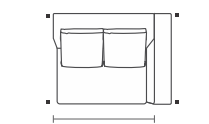

MONTEVIDEO

1B1 (D/E)	ASS	DEC	ENC
0,70 m	1	2	1
0,80 m	1	2	1
0,90 m	1	2	1
1,00 m	1	3	1
1,10 m	1	3	1
1,20 m	1	3	1