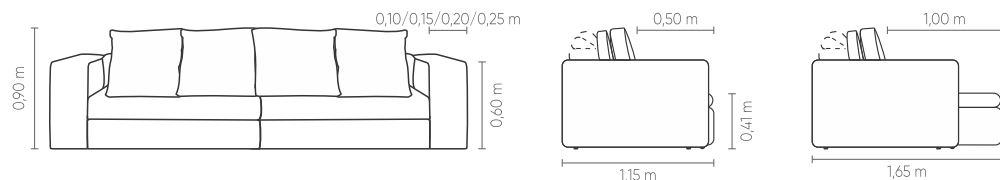

MONTEVIDEO

1B1 (D/E)	ASS	DEC	ENC
0,70 m	1	2	1
0,80 m	1	2	1
0,90 m	1	2	1
1,00 m	1	3	1
1,10 m	1	3	1
1,20 m	1	3	1

SB 1	ASS	DEC	ENC
0,70 m	1	2	1
0,80 m	1	2	1
0,90 m	1	2	1
1,00 m	1	3	1
1,10 m	1	3	1
1,20 m	1	3	1

CTO	ASS	DEC	ENC
1,15 x 1,15 m	1	3	2

CH 1B (D/E)	ASS	DEC	ENC
0,70 x 1,65 m	1	2	1
0,80 x 1,65 m	1	2	1
0,90 x 1,65 m	1	2	1
1,00 x 1,65 m	1	3	1
1,10 x 1,65 m	1	3	1
1,20 x 1,65 m	1	3	1

SBBI (D/E)	ASS	DEC	ENC
1,20 x 1,15 m	1	2	1
1,30 x 1,15 m	1	2	1
1,40 x 1,15 m	1	2	1
1,50 x 1,15 m	1	3	1
1,60 x 1,15 m	1	3	1
1,70 x 1,15 m	1	3	1

PUFF
0,70 x 1,15 m
0,80 x 1,15 m
0,90 x 1,15 m
1,00 x 1,15 m

PUFF CTO
1,15 x 1,15 m

Conforto Cozy*

Assento retrátil com abertura de 50cm, almofada de assento fixa com ou sem detalhes em ponto puxado. Encosto reclinável sem detalhe de costura. Braço fixo com costura em debrum composê. Almofadas de encosto soltas, com opção de almofadas decorativas 60x60 ou de encosto (largura igual ao assento). Pés em polipropileno injetado na cor preta. Opção de CTO com ou sem catraca de encosto.

sentido do tecido
das modulações

Medidas podem apresentar leves variações. Nos reservamos o direito de efetuar alterações sem consulta prévia.

Cozy* comfort. Retractable seating with 50cm opening. Reclining backrest. Decorative cushions available 40x40cm or with the same width of the seats. Black injected polypropylene feet. Option of corner with or without backrest recliner mechanism.

Confort Cozy*. Asiento retráctil con apertura de 50cm. Respaldo reclinable. Cojines decorativos disponibles de 40x40cm o con el mismo ancho de los asientos. Patas de polipropileno inyectado color negro. Opción de canto con o sin mecanismo de respaldo reclinable.

Century

COZY
by Century