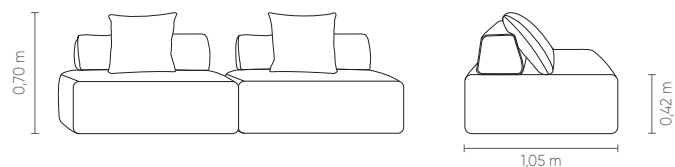

MONTERREY

ASS	ASS
1,00 m	1
1,20 m	1
1,40 m	1
1,60 m	1
1,80 m	1
2,00 m	1
2,20 m	1
2,40 m	1

ASS CTO	ASS
0,50 x 1,05 m	1

ENC SB	DEC
0,60 x 0,34 m	1
0,80 x 0,34 m	1
1,00 x 0,34 m	1
1,20 x 0,34 m	1

ENC 1B	DEC
0,60 x 0,80 m	1
0,80 x 0,80 m	1
1,00 x 0,80 m	1
1,20 x 0,80 m	1

ENC CURVO	DEC
1,00 x 0,55 m	1
1,20 x 0,55 m	1

Conforto EasyFit®.

Assento fixo costurado com detalhes em ponto puxado. Encosto solto, com superfície antiderrapante e detalhes com costura falsa. Almofada decorativa de 55x55cm. Pés em polipropileno injetado na cor preta.

Medidas podem apresentar leves variações. Nos reservamos o direito de efetuar alterações sem consulta prévia.

EasyFit® comfort. Fixed seat and loose backrest cushion with non-slip surface. 55x55cm decorative cushion. Black injected polypropylene feet.

Confort EasyFit®. Asiento fijo y cojin de respaldo solto con superficie antideslizante. Cojin decorativo 55x55cm. Patas de polipropileno inyectado color negro.