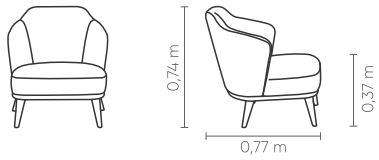

MESSINA

POLTRONAS

Century

# MESSINA

Century

# MESSINA

**PUFF**  
0,60 x 0,45 m

Assento, encosto e braços fixos com costura em pesponto simples. Base em madeira nos acabamentos pintura laca e pintura verniz.

Fixed seat. Wooden base in lacquered or varnished painting.