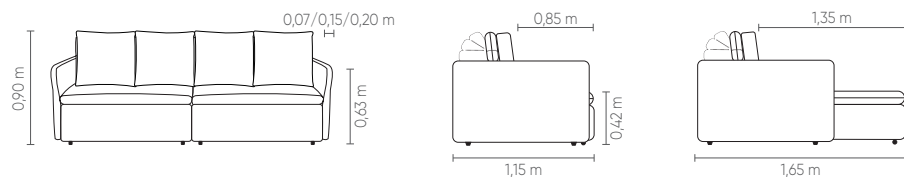

LIVORNO ^{NEW}

1B1(D/E)	ASS	ENC	DEC
0,70 m	1	1	2
0,80 m	1	1	2
0,90 m	1	1	2
1,00 m	1	1	2
1,10 m	1	1	2
1,20 m	1	1	2

SB 1	ASS	ENC	DEC
0,70 m	1	1	2
0,80 m	1	1	2
0,90 m	1	1	2
1,00 m	1	1	2
1,10 m	1	1	2
1,20 m	1	1	2

CTO	ENC	DEC
1,15 x 1,15 m	1	2

CH 1B (D/E)	ASS	ENC	DEC
0,70 x 1,65 m	1	1	2
0,80 x 1,65 m	1	1	2
0,90 x 1,65 m	1	1	2
1,00 x 1,65 m	1	1	2
1,10 x 1,65 m	1	1	2
1,20 x 1,65 m	1	1	2

SBBI (D/E)	ASS	ENC	DEC
1,20 m	1	1	2
1,30 m	1	1	2
1,40 m	1	1	2
1,50 m	1	1	2
1,60 m	1	1	2
1,70 m	1	1	2

PUFF
0,70 x 1,15 m
0,80 x 1,15 m
0,90 x 1,15 m
1,00 x 1,15 m

PUFF CTO
1,15 x 1,15 m

Conforto Cozy®.

Pés em polipropileno injetado na cor preta. Assento retrátil com abertura de 50cm e costura em pesponto simples. Almofada fixa costurada com debrum composê e decorativas com opção de almofada de 55x55cm ou lombar com 40cm de altura. Encosto reclinável costurado com debrum composê. Braço fixo costurado com debrum composê. Opção de CTO com ou sem catraca de encosto.

Medidas podem apresentar leves variações. Nos reservamos o direito de efetuar alterações sem consulta prévia.

Cozy® Comfort. Retractable seating with 50cm opening. Reclining backrest. 40x40cm decorative cushions. Black injected polypropylene feet. Option of corner with or without backrest recliner mechanism.

Confort Cozy®. Asiento retráctil con apertura de 50cm. Respaldo reclinable. Cojines decorativos 40x40cm. Patas de polipropileno inyectado color negro. Opción de canto con o sin mecanismo de respaldo reclinable.

Century

COZY®
by Century