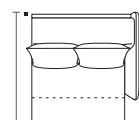

CH 1B (D/E)	ASS	ENC	DEC
0,70 x 1,65 m	1	1	2
0,80 x 1,65 m	1	1	2
0,90 x 1,65 m	1	1	2
1,00 x 1,65 m	1	1	2
1,10 x 1,65 m	1	1	2
1,20 x 1,65 m	1	1	2