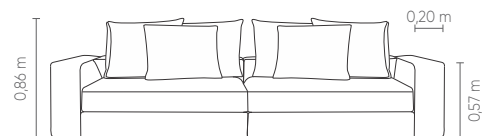

LIMA

2B2	ASS	DEC	ENC
1,80 m	2	2	2
2,00 m	2	2	2
2,20 m	2	2	2
2,40 m	2	4	2
2,60 m	2	4	2
2,80 m	2	4	2
3,00 m	2	4	2

1B1 (D/E)	ASS	DEC	ENC
1,00 m	1	1	1
1,10 m	1	1	1
1,20 m	1	2	1
1,30 m	1	2	1
1,40 m	1	2	1
1,50 m	1	2	1