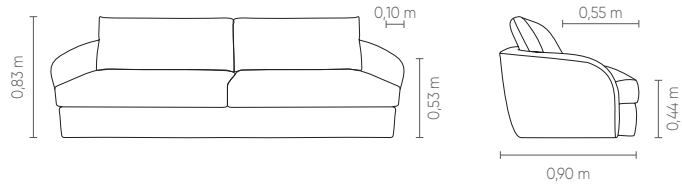

JEREZ

2B2	ASS	ENC
1,60 m	2	2
1,80 m	2	2
2,00 m	2	2
2,20 m	2	2
2,40 m	2	2
2,60 m	2	2
2,80 m	2	2

1B1 (D/E)	ASS	ENC
1,00 m	1	1
1,10 m	1	1
1,20 m	1	1
1,30 m	1	1
1,40 m	1	1
1,50 m	1	1

1B2 (D/E)	ASS	ENC
1,70 m	2	2
1,90 m	2	2
2,10 m	2	2
2,30 m	2	2
2,50 m	2	2
2,70 m	2	2

SB 1	ASS	ENC
0,90 m	1	1
1,00 m	1	1
1,10 m	1	1
1,20 m	1	1
1,30 m	1	1
1,40 m	1	1

SBBI (D/E)	ASS	ENC
1,40 m	1	1
1,50 m	1	1
1,60 m	1	1
1,70 m	1	1
1,80 m	1	1
1,90 m	1	1

CTO	ASS	ENC
0,90 x 0,90 m	1	2

CH 1B (D/E)	ASS	ENC
1,10 x 1,55 m	1	1
1,20 x 1,55 m	1	1
1,30 x 1,55 m	1	1
1,40 x 1,55 m	1	1

PUFF
0,90 x 0,65 m
1,00 x 0,65 m
1,10 x 0,65 m
1,20 x 0,65 m
1,30 x 0,65 m
1,40 x 0,65 m

PUFF CTO
0,80 x 0,80 m

Conforto EasyFit*. Assento e almofada de assento fixos sem detalhe de costura. Encosto e braço fixos com costura em pesponto simples. Almofada de encosto solta sem detalhe de costura, fechada. Pés em plástico injetado na cor preta.

EasyFit* comfort. Fixed seat and seat cushion without sewing detail. Fixed backrest and armrest with simple backstitch. Loose back cushion without seam detail and open or closed option. Black plastic injected feet.

Confort EasyFit. Asiento fijo y cojin de asiento sin detalle costura. Respaldo y reposabrazos fijados con costuras sencillo. Cojin de respaldo suelto sin detalle costura y opción abierta o cerrada. Pies de plástico inyectado en negro.

sentido do tecido das modulações

Medidas podem apresentar leves variações. Nos reservamos o direito de efetuar alterações sem consulta prévia.