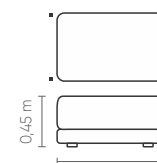

PUFF
1,00 x 1,00 m
1,20 x 0,90 m

Conforto EasyFit*

Assento fixo com costura em pesponto simples, almofada de assento fixa com pena sintética e costura em pesponto simples. Encosto fixo com costura em pesponto simples, almofada de encosto solta com costura em fole. Braço desmontável com costura em pesponto simples. Almofada lombar 45cm de altura com costura em fole. Pés em polipropileno injetado na cor preta.

sentido do tecido
das modulações

Medidas podem apresentar leves variações. Nos reservamos o direito de efetuar alterações sem consulta prévia.

EasyFit* comfort. Fixed seat covered with syntetic goose feathers. Loose backrest cushion and 45cm lumbar decorative cushions. Black injected polypropylene feet.

Confort EasyFit*. Asiento fijo revestido con plumas sintéticas. Cojines de respaldo suelto y cojines decorativos lumbar de 45cm. Patas de polipropileno inyectado color negro.