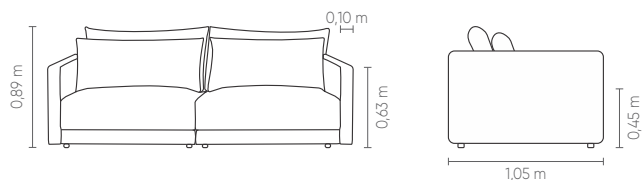

HILTON

1B1 (D/E)	ASS	ENC	LOMB
0,90 m	1	1	1
1,00 m	1	1	1
1,10 m	1	1	1
1,20 m	1	1	1
1,30 m	1	1	1

SB1	ASS	ENC	LOMB
0,80 m	1	1	1
0,90 m	1	1	1
1,00 m	1	1	1
1,10 m	1	1	1
1,20 m	1	1	1

CTO	ASS	ENC	LOMB
1,05 x 1,05 m	1	2	2

CH1B (D/E)	ASS	ENC	LOMB
1,10 x 1,60 m	1	1	1
1,20 x 1,60 m	1	1	1
1,10 m	1	1	1
1,30 x 1,60 m	1	1	1

POL	ASS	ENC	LOMB
1,20 x 1,05 m	1	1	1

PUFF
1,00 x 1,00 m
1,20 x 0,90 m

Conforto EasyFit*

Assento fixo com costura em pesponto simples, almofada de assento fixa com pena sintética e costura em pesponto simples. Encosto fixo com costura em pesponto simples, almofada de encosto solta com costura em fole. Braço desmontável com costura em pesponto simples. Almofada lombar 45cm de altura com costura em fole. Pés em polipropileno injetado na cor preta.

sentido do tecido
das modulações

Medidas podem apresentar leves variações. Nos reservamos o direito de efetuar alterações sem consulta prévia.

EasyFit* comfort. Fixed seat covered with syntetic goose feathers. Loose backrest cushion and 45cm lumbar decorative cushions. Black injected polypropylene feet.

Confort EasyFit*. Asiento fijo revestido con plumas sintéticas. Cojines de respaldo suelto y cojines decorativos lumbar de 45cm. Patas de polipropileno inyectado color negro.