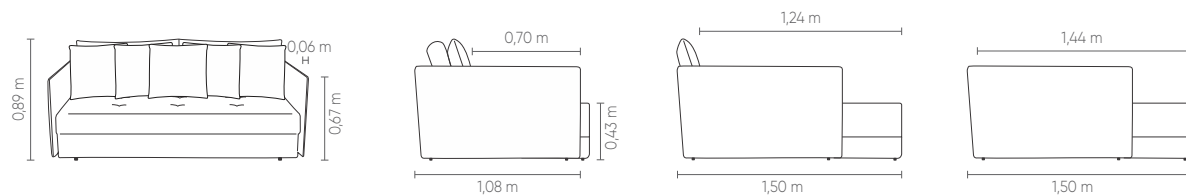

CRES

2B1	ASS	DEC	ENC
1,57 m	1	4	2
1,77 m	1	4	2
1,97 m	1	5	2
2,17 m	1	5	2
2,37 m	1	6	2