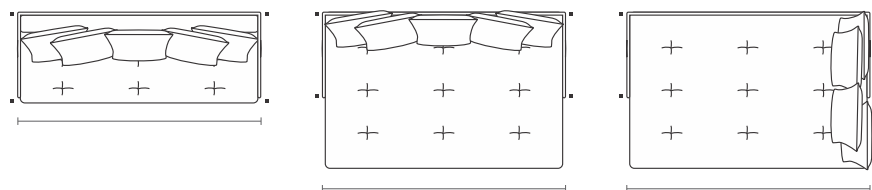

CRES

2B1	ASS	DEC	ENC
1,57 m	1	4	2
1,77 m	1	4	2
1,97 m	1	5	2
2,17 m	1	5	2
2,37 m	1	6	2