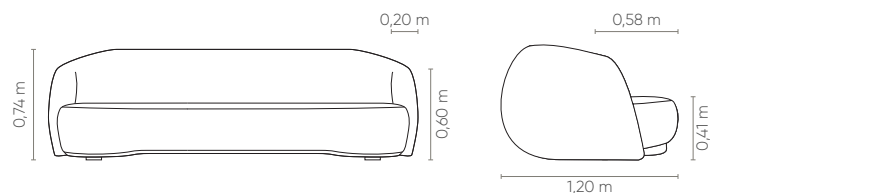

OTOPENI

2B1

2,40 x 1,20 m
2,60 x 1,20 m
2,80 x 1,20 m
3,00 x 1,20 m
3,20 x 1,20 m
3,40 x 1,20 m
3,60 x 1,20 m

1B1 (D/E)

1,20 x 1,20 m
1,30 x 1,20 m
1,40 x 1,20 m
1,50 x 1,20 m
1,60 x 1,20 m
1,70 x 1,20 m
1,80 x 1,20 m

PUFF

1,20 x 0,75 m
1,40 x 0,80 m
1,60 x 0,80 m
1,80 x 0,80 m
2,00 x 0,85 m
2,20 x 0,85 m
2,40 x 0,85 m

Conforto Slim*.

Assento, encosto e braço fixos com costura em pesponto duplo. Almofada de assento fixa com costura em pesponto duplo. Pés em polipropileno injetado na cor preta.

Slim* Comfort. Fixed seat, backrest and armrest. Fixed seat cushion. Feet in injected polypropylene in black.

Conforto Slim*. Asiento, respaldo y reposabrazos fijos. Cojín de asiento fijo. Pies en polipropileno inyectado en color negro.

Medidas podem apresentar leves variações. Nos reservamos o direito de efetuar alterações sem consulta prévia.