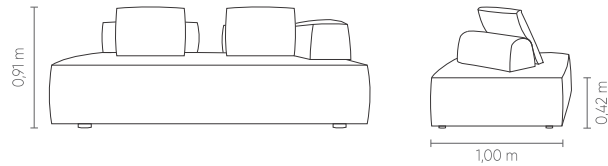

BURGOS

ASS	ASS
1,00 m	1
1,20 m	1
1,40 m	1
1,60 m	1
1,80 m	1
2,00 m	1
2,20 m	1
2,40 m	1

ASS CTO
0,50 x 1,00 x 1,00 m

ENC 1B	DEC
0,60 x 0,80 m	1
0,80 x 0,80 m	1
1,00 x 0,80 m	1
1,20 x 0,80 m	1

ENC SB	DEC
0,60 x 0,34 m	1
0,80 x 0,34 m	1
1,00 x 0,34 m	1
1,20 x 0,34 m	1

ENC CURVO	DEC
0,80 x 1,00 m	1
1,00 x 1,00 m	1

Conforto EasyFit*.

Assento fixo costurado com pesponto duplo e fole. Encosto solto com superfície antiderrapante, costura em pesponto simples e almofada decorativa 55x55cm acompanhando encosto. Pés em polipropileno injetado na cor preta.

Medidas podem apresentar leves variações. Nos reservamos o direito de efetuar alterações sem consulta prévia.

EasyFit* Comfort. Fixed seat and loose backrest with non-slip surface. 55x55cm decorative cushion. Black injected polypropylene feet.

Confort EasyFit*. Asiento y respaldo fijos. Cojín de respaldo suelta, cojín cilíndrico de apoyo al respaldo y cojines decorativos 60x60cm. Patas de aluminio con acabado en pintura electrostática microtexturizada o metalizada.