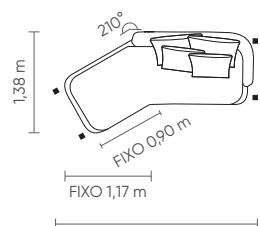

BUCARESTE

1B BI CURVO (D/E)	AST	ENC	DEC maior	DEC menor
2,60 x 1,38 m	1	2	2	2
2,80 x 1,38 m	1	2	2	2
3,00 x 1,38 m	1	2	2	2