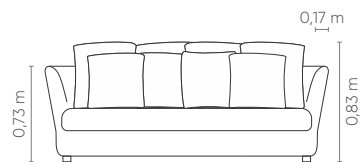

BUCARESTE

1B BI CURVO (D/E)	AST	ENC	DEC maior	DEC menor
2,60 x 1,38 m	1	2	2	2
2,80 x 1,38 m	1	2	2	2
3,00 x 1,38 m	1	2	2	2