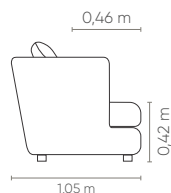

BUCARESTE

CH SB	AST	ENC	DEC maior	DEC menor
0,70 x 1,60m	1	1	2	2
0,80 x 1,60m	1	1	2	2
0,90 x 1,60m	1	1	2	2
1,00 x 1,60m	1	1	2	2
1,10 x 1,60m	1	1	2	2
1,20 x 1,60m	1	1	2	2

PUFF

0,70 x 0,55 m
0,80 x 0,55 m
0,90 x 0,55 m
1,00 x 0,55 m
1,10 x 0,55 m
1,20 x 0,55 m

PUFF CTO

1,05 x 1,05 m