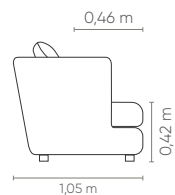

BUCARESTE

1B BI CURVO (D/E)	AST	ENC	DEC maior	DEC menor
2,60 x 1,38 m	1	2	2	2
2,80 x 1,38 m	1	2	2	2
3,00 x 1,38 m	1	2	2	2