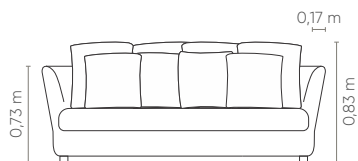

BUCARESTE

CH SB	AST	ENC	DEC maior	DEC menor
0,70 x 1,60m	1	1	2	2
0,80 x 1,60m	1	1	2	2
0,90 x 1,60m	1	1	2	2
1,00 x 1,60m	1	1	2	2
1,10 x 1,60m	1	1	2	2
1,20 x 1,60m	1	1	2	2

PUFF

0,70 x 0,55 m
0,80 x 0,55 m
0,90 x 0,55 m
1,00 x 0,55 m
1,10 x 0,55 m
1,20 x 0,55 m

PUFF CTO

1,05 x 1,05 m