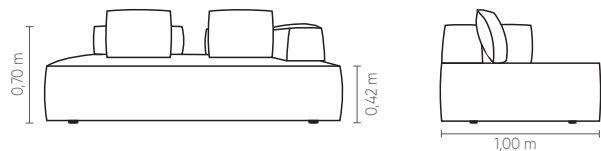

BILBAU

ASS
1,00 m
1,20 m
1,40 m
1,60 m
1,80 m
2,00 m
2,20 m
2,40 m

ASS CTO
0,50 x 1,00 m

ENC SB	DEC
0,60 x 0,34 m	1
0,80 x 0,34 m	1
1,00 x 0,34 m	1
1,20 x 0,34 m	1

ENC 1B (D/E)	DEC
0,60 x 0,80 m	1
0,80 x 0,80 m	1
1,00 x 0,80 m	1
1,20 x 0,80 m	1

ENC CURVO	DEC
1,00 x 0,55 m	1
1,20 x 0,55 m	1

Conforto Cozy®.

Assento costurado com fole 1,0cm. Encosto solto costurado com fole 1,0cm. Almofada decorativa 60x60cm acompanhando encosto. Pés em polipropileno injetado na cor preta.

Medidas podem apresentar leves variações. Nos reservamos o direito de efetuar alterações sem consulta prévia.

Cozy® Comfort. Fixed seat and loose backrest with non-slip surface. 60x60cm decorative cushion. Black injected polypropylene feet.

Comodidad Cozy®. Asiento fijo y cojin de respaldo suelto con superficie antideslizante. Cojin decorativo 60x60cm. Patas de polipropileno inyectado color negro.