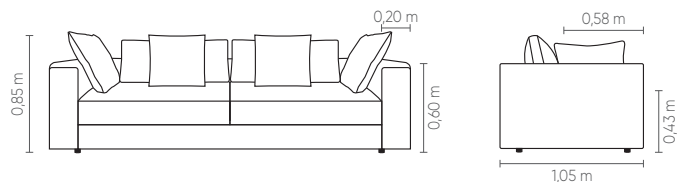

BEVENETO NEW

1B AP (D/E)	ASS	BRA	DEC	ENC
1,25 m	1	1	1	1
1,35 m	1	1	1	1
1,45 m	1	1	1	1
1,55 m	1	1	1	1
1,65 m	1	1	1	1
1,75 m	1	1	1	1

SB AP (D/E)	ASS	DEC	ENC
1,05 m	1	1	1
1,15 m	1	1	1
1,25 m	1	1	1
1,35 m	1	1	1
1,45 m	1	1	1
1,55 m	1	1	1

SB AP2	ASS	DEC	ENC
1,30 m	1	1	1
1,40 m	1	1	1
1,50 m	1	1	1
1,60 m	1	1	1
1,70 m	1	1	1
1,80 m	1	1	1

Conforto Cozy*.

Assento com almofada solta costurada em pesponto simples nas opções com ou sem camada de pena de gancho. Encosto e braço fixos com costura em pesponto simples. Almofada de encosto solta nas opções aberta ou fechada, com costura em pesponto simples e almofada decorativa 55x55cm. Pés em polipropileno injetado na cor preta. Aparador em madeira com acabamento laminado.

Cozy* Comfort. Loose seat with or without the layer of goose feathers. Loose backrest and 55x55cm decorative cushions. Black injected polypropylene feet. Available sideboard in laminated wood.

sentido do tecido
das modulações

Medidas podem apresentar leves variações. Nos reservamos o direito de efetuar alterações sem consulta prévia.

Confort Cozy*. Asiento suelto, con opciones con y sin capa de plumas de gancho. Cojín de respaldo suelto y cojines decorativos 55x55cm. Patas de polipropileno inyectado color negro. Aparador disponible con acabado en madera laminada.