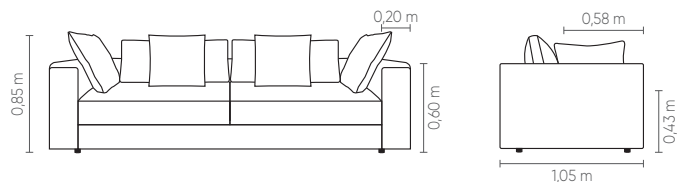

BEVENETO NEW

2B2	ASS	BRA	DEC	ENC
1,80 m	2	2	2	2
2,00 m	2	2	2	2
2,20 m	2	2	2	2
2,40 m	2	2	2	2
2,60 m	2	2	2	2
2,80 m	2	2	2	2
3,00 m	2	2	2	2

1B1 (D/E)	ASS	BRA	DEC	ENC
1,00 m	1	1	1	1
1,10 m	1	1	1	1
1,20 m	1	1	1	1
1,30 m	1	1	1	1
1,40 m	1	1	1	1
1,50 m	1	1	1	1

1B2 (D/E)	ASS	BRA	DEC	ENC
1,80 m	2	1	2	2
2,00 m	2	1	2	2
2,20 m	2	1	2	2
2,40 m	2	1	2	2
2,60 m	2	1	2	2
2,80 m	2	1	2	2

SB1	ASS	DEC	ENC
0,80 m	1	1	1
0,90 m	1	1	1
1,00 m	1	1	1
1,10 m	1	1	1
1,20 m	1	1	1
1,30 m	1	1	1

CTO	ASS	DEC	ENC
1,05 x 1,05 m	1	2	2

CTO CH	ASS	DEC	ENC
1,55 x 1,55 m	1	2	2
1,65 x 1,65 m	1	2	2
1,75 x 1,75 m	1	2	2

CH 1B (D/E)	ASS	DEC	ENC	BRA
1,10 x 1,60 m	1	1	1	1
1,20 x 1,60 m	1	1	1	1
1,30 x 1,60 m	1	1	1	1

SB BI (D/E)	ASS	DEC	ENC
1,30 m	1	1	1
1,40 m	1	1	1
1,50 m	1	1	1
1,60 m	1	1	1

PUFF
0,80 x 0,55 m
0,90 x 0,55 m
1,00 x 0,55 m
1,10 x 0,55 m
1,20 x 0,55 m

PUFF CTO
1,05 x 1,05 m

Conforto Cozy*.

Assento com almofada solta costurada em pesponto simples nas opções com ou sem camada de pena de ganso. Encosto e braço fixos com costura em pesponto simples. Almofada de encosto solta nas opções aberta ou fechada, com costura em pesponto simples e almofada decorativa 55x55cm. Pés em polipropileno injetado na cor preta. Aparador em madeira com acabamento laminado.

sentido do tecido das modulações

Medidas podem apresentar leves variações. Nos reservamos o direito de efetuar alterações sem consulta prévia.

Cozy* Comfort. Loose seat with or without the layer of goose feathers. Loose backrest and 55x55cm decorative cushions. Black injected polypropylene feet. Available sideboard in laminated wood.

Confort Cozy*. Asiento suelto, con opciones con y sin capa de plumas de ganso. Cojín de respaldo suelto y cojines decorativos 55x55cm. Patas de polipropileno inyectado color negro. Aparador disponible con acabado en madera laminada.