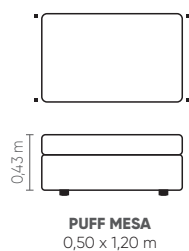

BEVENETO NEW

1B AP (D/E)	ASS	BRA	DEC	ENC
1,25 m	1	1	1	1
1,35 m	1	1	1	1
1,45 m	1	1	1	1
1,55 m	1	1	1	1
1,65 m	1	1	1	1
1,75 m	1	1	1	1

SB AP (D/E)	ASS	DEC	ENC
1,05 m	1	1	1
1,15 m	1	1	1
1,25 m	1	1	1
1,35 m	1	1	1
1,45 m	1	1	1
1,55 m	1	1	1

SB AP2	ASS	DEC	ENC
1,30 m	1	1	1
1,40 m	1	1	1
1,50 m	1	1	1
1,60 m	1	1	1
1,70 m	1	1	1
1,80 m	1	1	1

Conforto Cozy*.

Assento com almofada solta costurada em pesponto simples nas opções com ou sem camada de pena de gancho. Encosto e braço fixos com costura em pesponto simples. Almofada de encosto solta nas opções aberta ou fechada, com costura em pesponto simples e almofada decorativa 55x55cm. Pés em polipropileno injetado na cor preta. Aparador em madeira com acabamento laminado.

Cozy* Comfort. Loose seat with or without the layer of goose feathers. Loose backrest and 55x55cm decorative cushions. Black injected polypropylene feet. Available sideboard in laminated wood.

sentido do tecido
das modulações

Medidas podem apresentar leves variações. Nos reservamos o direito de efetuar alterações sem consulta prévia.

Confort Cozy*. Asiento suelto, con opciones con y sin capa de plumas de gancho. Cojín de respaldo suelto y cojines decorativos 55x55cm. Patas de polipropileno inyectado color negro. Aparador disponible con acabado en madera laminada.