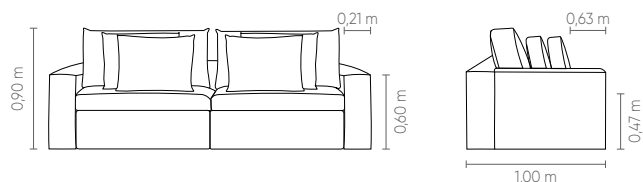

BELO HORIZONTE

1B / CH SB (D/E)	ASS	DEC	ENC
1,00 x 2,40 m	2	4	2
1,10 x 2,40 m	2	4	2

1B / CH 1B (D/E)	ASS	DEC	ENC
1,00 x 2,40 m	2	4	2
1,10 x 2,40 m	2	4	2
1,20 x 2,40 m	2	4	2
1,30 x 2,40 m	2	4	2

1B / 1B (D/E)	ASS	DEC	ENC
1,00 x 1,80 m	2	4	2
1,10 x 1,80 m	2	4	2
1,20 x 1,80 m	2	4	2
1,30 x 1,80 m	2	4	2
1,40 x 1,80 m	2	4	2
1,50 x 1,80 m	2	4	2

1B / SB (D/E)	ASS	DEC	ENC
1,00 x 1,80 m	2	4	2
1,10 x 1,80 m	2	4	2
1,20 x 1,80 m	2	4	2
1,30 x 1,80 m	2	4	2

SB / SB	ASS	DEC	ENC
0,80 x 1,80 m	2	4	2
0,90 x 1,80 m	2	4	2
1,00 x 1,80 m	2	4	2
1,10 x 1,80 m	2	4	2
1,20 x 1,80 m	2	4	2
1,30 x 1,80 m	2	4	2

SB / CH SB	ASS	DEC	ENC
0,80 x 2,40 m	2	4	2
0,90 x 2,40 m	2	4	2
1,00 x 2,40 m	2	4	2
1,10 x 2,40 m	2	4	2

SBBI / SBBI (D/E)	ASS	DEC	ENC
1,30 x 1,80 m	2	4	2
1,40 x 1,80 m	2	4	2
1,50 x 1,80 m	2	4	2
1,60 x 1,80 m	2	4	2
1,70 x 1,80 m	2	4	2
1,80 x 1,80 m	2	4	2

Conforto Cozy*.

Assento com almofada solta. Encosto e braços fixos com costura em pesponto simples e almofada de encosto solta. Almofada decorativa 60x50cm. Pés em polipropileno injetado na cor preta.

Cozy' Comfort. Fixed seat, loose backrest cushion and 50x60cm decorative cushions. Black injected polypropylene feet.

sentido do tecido das modulações

Medidas podem apresentar leves variações. Nos reservamos o direito de efetuar alterações sem consulta prévia.

Confort Cozy'. Asiento fijo, cojín de respaldo suelto y cojines decorativos 50x60cm. Patas de polipropileno inyectado color negro.

Century

COZY
by Century