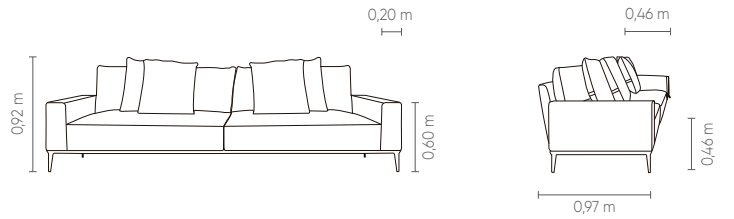

BAUHAUS

CTO ASS ENC DEC
0,97 x 0,97 m 1 2 1

PUFF
1,00 x 1,00 m

PUFF BI
0,90 x 0,84 m
1,00 x 0,84 m
1,10 x 0,84 m
1,20 x 0,84 m
1,30 x 0,84 m
1,40 x 0,84 m