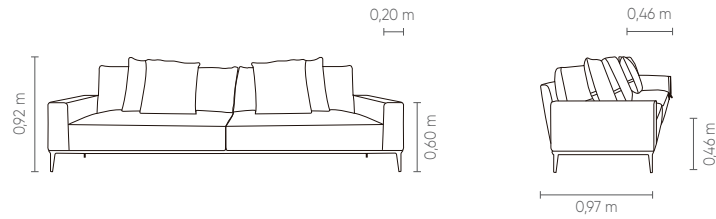

1B1+1B1	ASS	ENC	DEC
1,10 + 1,10 m	2	2	4
1,20 + 1,20 m	2	2	4
1,30 + 1,30 m	2	2	4
1,40 + 1,40 m	2	2	4
1,50 + 1,50 m	2	2	4
1,60 + 1,60 m	2	2	4

1B1 (D/E)	ASS	ENC	DEC
1,10 m	1	1	2
1,20 m	1	1	2
1,30 m	1	1	2
1,40 m	1	1	2
1,50 m	1	1	2
1,60 m	1	1	2

SB	ASS	ENC	DEC
0,90 m	1	1	2
1,00 m	1	1	2
1,10 m	1	1	2
1,20 m	1	1	2
1,30 m	1	1	2
1,40 m	1	1	2

1B S/ENC (D/E)	ASS	BRA
1,10 m	1	1
1,20 m	1	1
1,30 m	1	1
1,40 m	1	1
1,50 m	1	1
1,60 m	1	1

1B + PUFF BI (D/E)	ASS	ENC	DEC
1,10 + 0,90 m	1	1	2
1,20 + 1,00 m	1	1	2
1,30 + 1,10 m	1	1	2
1,40 + 1,20 m	1	1	2
1,50 + 1,30 m	1	1	2
1,60 + 1,40 m	1	1	2

Medidas podem apresentar leves variações. Nos reservamos o direito de efetuar alterações sem consulta prévia.

ComfortEasyFit*

Fixed seat. Fixed cushion in edging compose. Fixed backrest with edging compose. Loose pillow. Detachable armrest with edging compose. Loose cushion only in backless modules. Complementary decorative pillows 55 x 55 cm. Carbon steel base available in MTX paint finish.