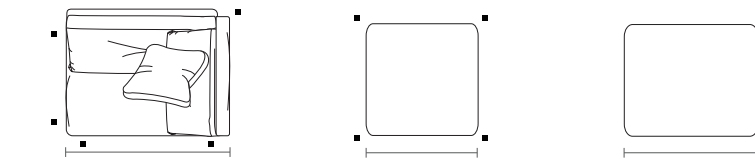

BAUHAUS

CTO ASS ENC DEC
0,97 x 0,97 m 1 2 1

PUFF
1,00 x 1,00 m

PUFF BI
0,90 x 0,84 m
1,00 x 0,84 m
1,10 x 0,84 m
1,20 x 0,84 m
1,30 x 0,84 m
1,40 x 0,84 m